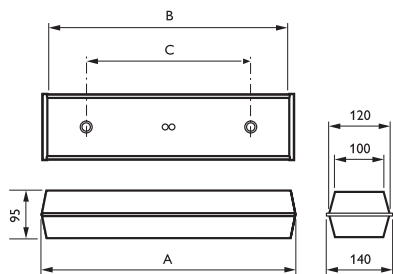

Väri Valkoinen RAL 9016

Optiikka **O:** akryyliopaalikupu, valkoinen heijastinpinta
P: kirkas prismoitettu akryylikupu, valkoinen heijastinpinta

WB: leveä valonjako, kiiltoelokoito alumiiniheijastin

Asennus Katto- tai seinäpintaan, ripustuskiskoon tai puoliuppoasennus.

Kytcentä -o- 5x2,5 mm², jousipainikelititimet. Läjijohdotettuissa malleissa (TW3) kytcentäpisteet valaisimen päissä, 18W keskellä pohjassa. Johtoaukot ø 21 mm.

Kotelointiluokka IP44

tyyppi	A	B	C
320TSW 28W	1220	1200	1000
320TSW 49W	1520	1500	1000
320TSW 36W	1295	1280	1000
320TSW 58W	1595	1580	1000

tyyppi	A	B	C
321TSW 18W	685	665	430
321TSW 49W	1520	1500	1000
321TSW 36W	1295	1275	1000
321TSW 58W	1595	1575	1000

SSTL	TYYPPI	OPTIIKKA	VALONLÄHDE	KANTA	PAINO
Kirkas kupu					
43 505 36	320TSW 1xTL5-28W HF-P P TW3	P	TL5 28W	G5	3,1
43 505 42	320TSW 1xTL5-49W HF-P P TW3	P	TL5 49W	G5	3,4
43 505 48	321TSW 2xTL5-28W HFP P TW3	P	TL5 28W	G5	3,8
43 505 54	321TSW 2xTL5-49W HF-P P TW3	P	TL5 49W	G5	4,4
43 504 69	320TSW 1xTL-D58W HF-P P TW3	P	TL-D 58W	G13	4,5
43 504 91	321TSW 2xTL-D36W HF-P P TW3	P	TL-D 36W	G13	4,4
43 504 94	321TSW 2xTL-D58W HF-P P TW3	P	TL-D 58W	G13	5,8