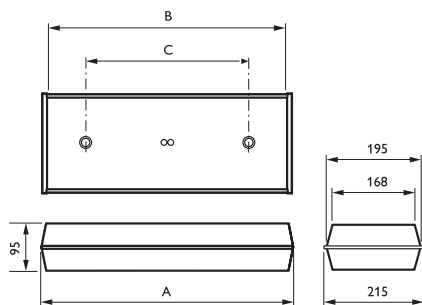

Väri Valkoinen RAL 9016

Optiikka **O:** akryyliopaalikupu, valkoinen heijastinpinta
P: kirkas prismoitettu akryylikupu, valkoinen heijastinpinta

WB: leveä valonjako, kiiltoelokoito alumiiniheijastin

Asennus Katto- tai seinäpintaan, ripustuskiskoon tai puoliuppoasennus.

Kytcentä -o- 5x2,5 mm², jousipainikelititimet. Läjijohdotettuissa malleissa (TW3) kytcentäpisteet valaisimen päissä, 18W keskellä pohjassa. Johtoaukot ø 21 mm.

Kotelointiluokka IP44

tyyppi	A	B	C
320TSW 28W	1220	1200	1000
320TSW 49W	1520	1500	1000
320TSW 36W	1295	1280	1000
320TSW 58W	1595	1580	1000

tyyppi	A	B	C
321TSW 18W	685	665	430
321TSW 49W	1520	1500	1000
321TSW 36W	1295	1275	1000
321TSW 58W	1595	1575	1000

SSTL	TYYPPI	OPTIIKKA	VALONLÄHDE	KANTA	PAINO
Kirkas kupu					
43 505 36	320TSW 1xTL5-28W HF-P P TW3	P	TL5 28W	G5	3,1
43 505 42	320TSW 1xTL5-49W HF-P P TW3	P	TL5 49W	G5	3,4
43 505 48	321TSW 2xTL5-28W HFP P TW3	P	TL5 28W	G5	3,8
43 505 54	321TSW 2xTL5-49W HF-P P TW3	P	TL5 49W	G5	4,4
43 504 69	320TSW 1xTL-D58W HF-P P TW3	P	TL-D 58W	G13	4,5
43 504 91	321TSW 2xTL-D36W HF-P P TW3	P	TL-D 36W	G13	4,4
43 504 94	321TSW 2xTL-D58W HF-P P TW3	P	TL-D 58W	G13	5,8