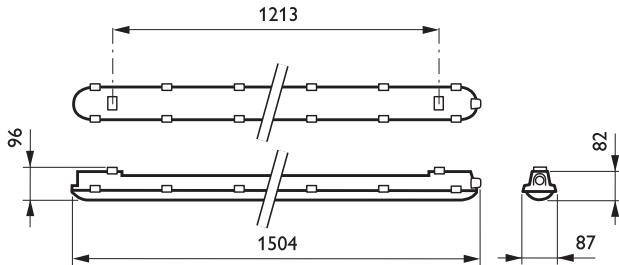

CoreLine Waterproof

Laatikkoa pakkauksessa 1
Viivakoodi pakkauksessa 8718291840497
Logistinen koodi - 12NC 910500453339

Nettopaino per kpl 1.820 kg

Mittapiirros

WT120C LED60S/840 PSU L1500

© 2014 Koninklijke Philips N.V. (Royal Philips)
Kaikki oikeudet pidätetään.

Oikeudet spesifikaatioiden muutoksiin pidätetään. Tuotemerkit ovat Koninklijke Philips Electronicsin tai heidän omistajiensa omaisuutta.

www.philips.com/lighting

2014, Heinäkuu 29
Oikeudet tietojen muutoksiin pidätetään.