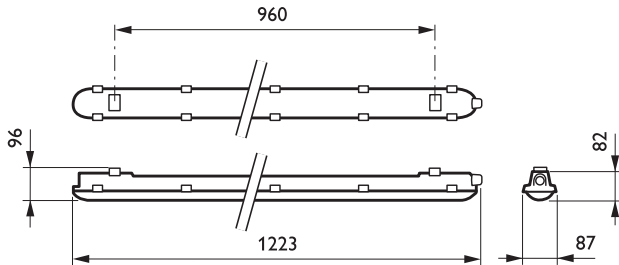

CoreLine Waterproof

Laatikkoa pakkauksessa 1
Viivakoodi pakkauksessa 8718291840480
Logistinen koodi - 12NC 910500453338

Nettopaino per kpl 1.530 kg

Mittapiirros

WT120C LED40S/840 PSU L1200

© 2014 Koninklijke Philips N.V. (Royal Philips)
Kaikki oikeudet pidätetään.

Oikeudet spesifikaatioiden muutoksiin pidätetään. Tuotemerkit ovat Koninklijke Philips Electronicsin tai heidän omistajiensa omaisuutta.

www.philips.com/lighting

2014, Heinäkuu 29
Oikeudet tietojen muutoksiin pidätetään.