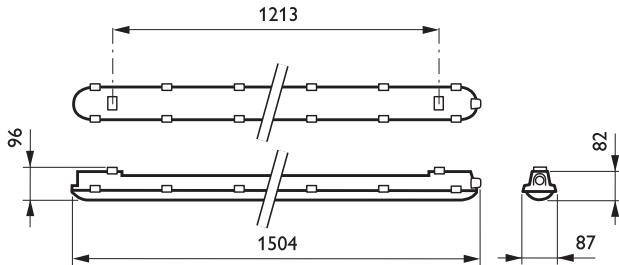

CoreLine Waterproof

Laatikkoa pakkauksessa 1
Viivakoodi pakkauksessa 8718291840473
Logistinen koodi - 12NC 910500453337

Nettopaino per kpl 1.820 kg

Mittapiirros

WT120C LED34S/840 PSU L1500

© 2014 Koninklijke Philips N.V. (Royal Philips)
Kaikki oikeudet pidätetään.

Oikeudet spesifikaatioiden muutoksiin pidätetään. Tuotemerkit ovat Koninklijke Philips Electronicsin tai heidän omistajiensa omaisuutta.

www.philips.com/lighting

2014, Heinäkuu 29
Oikeudet tietojen muutoksiin pidätetään.