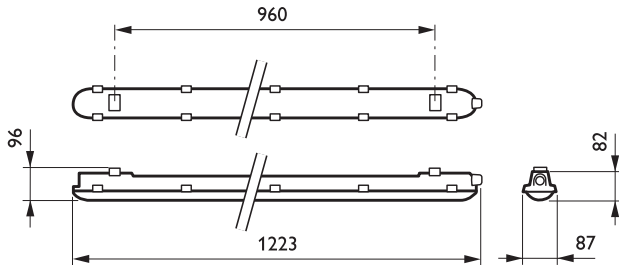

CoreLine Waterproof

Laatikkoa pakkauksessa 1
Viivakoodi pakkauksessa 8718291840466
Logistinen koodi - 12NC 910500453336

Nettopaino per kpl 1.530 kg

Mittapiirros

WT120C LED22S/840 PSU L1200

© 2014 Koninklijke Philips N.V. (Royal Philips)
Kaikki oikeudet pidätetään.

Oikeudet spesifikaatioiden muutoksiin pidätetään. Tuotemerkit ovat Koninklijke Philips Electronicsin tai heidän omistajiensa omaisuutta.

www.philips.com/lighting

2014, Heinäkuu 29
Oikeudet tietojen muutoksiin pidätetään.