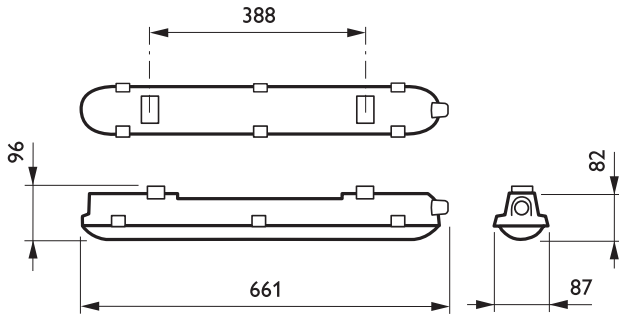

CoreLine Waterproof

Laatikkoa pakkauksessa 1
Viivakoodi pakkauksessa 8718291840459
Logistinen koodi - 12NC 910500453335

Nettopaino per kpl 0.930 kg

Mittapiirros

WT120C LED18S/840 PSU L600

© 2014 Koninklijke Philips N.V. (Royal Philips)
Kaikki oikeudet pidätetään.

Oikeudet spesifikaatioiden muutoksiin pidätetään. Tuotemerkit ovat Koninklijke Philips Electronicsin tai heidän omistajiensa omaisuutta.

www.philips.com/lighting

2014, Heinäkuu 29
Oikeudet tietojen muutoksiin pidätetään.