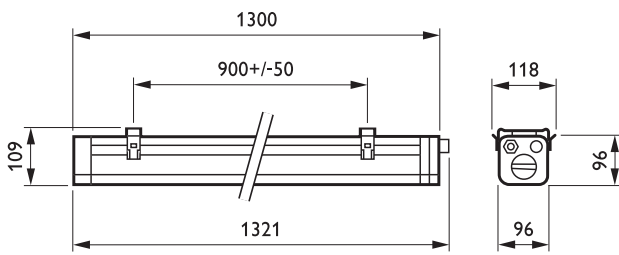

### • Yleiskuvaus

Tuoteperheen koodi	WT360C [WT360C]
Lamppujen määrä	2 [2 pcs]
Lamppuperheen koodi	TL5 [TL5]
Lampun tyyppi	No [-]
Lampun teho	28 W [28 W]
Lampun värikoodi	840 [840 cool white]
Laitte (tai liitännäislaite)	HFP [HF Performer]
Optiikka	C [High-gloss mirror]
Turvavalaistus	No [-]
Erillinen kytkentä	No [-]
Sisäinen jodotus	STD [Standard]
Kytkenä	No [-]
Turvaluokka	CLI [Safety class I]
IP luokka	IP66 [Dust penetration-protected, jet-proof]
IK-luokka	IK08 [5 J vandal-protected]
Hehkulankatesti	850/5 [Temperature 850 °C, duration 5 s]
Paloherkkyyssmerkintä	F [For mounting on normally flammable surfaces]

### • Tuotetiedot

Tilaukoodi	030874 00
Tuotenimike	WT360C 2xTL5-28W/840 HFP C
Tilaustuotenimike	WT360C 2xTL5-28W/840 HFP C
Kappaletta laatikossa	0
Laatikkoa pakkauksessa	1
Viivakoodi pakkauksessa	8718291030874
Logistinen koodi - 12NC	910925308712
Nettopaino per kpl	2.470 kg

# PHILIPS

Mittapiirros

WT360C 2xTL5-28W/840 HFP C

© 2014 Koninklijke Philips N.V. (Royal Philips)  
Kaikki oikeudet pidätetään.

Oikeudet spesifikaatioiden muutoksiin pidätetään. Tuotemerkit ovat Koninklijke Philips Electronicsin tai heidän omistajiensa omaisuutta.