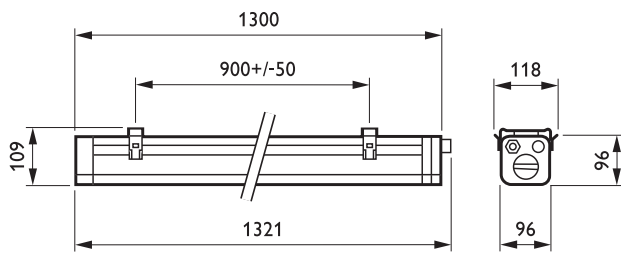

Tuotetiedot

• Yleiskuvaus

Tuoteperheen koodi	WT360C [WT360C]
Lamppujen määrä	2 [2 pcs]
Lamppuperheen koodi	TL5 [TL5]
Lampun tyyppi	No [-]
Lampun teho	28 W [28 W]
Lampun värikoodi	830 [830 warm white]
Laitte (tai liitännäislaite)	HFP [HF Performer]
Optiikka	C [High-gloss mirror]
Turvavalaistus	No [-]
Erillinen kytkentä	No [-]
Sisäinen jodotus	STD [Standard]
Kytkenä	No [-]
Turvaluokka	CLI [Safety class I]
IP luokka	IP66 [Dust penetration-protected, jet-proof]
IK-luokka	IK08 [5 J vandal-protected]
Hehkulankatesti	850/5 [Temperature 850 °C, duration 5 s]
Paloherkkyyssmerkintä	F [For mounting on normally flammable surfaces]

Euroopan yhteisön tavaramerkki	CE [CE mark]
ENEC-merkintä	ENEC [ENEC mark]

• Tuotetiedot

Tilaukoodi	030812 00
Tuotenimike	WT360C 2xTL5-28W/830 HFP C
Tilaustuotenimike	WT360C 2xTL5-28W/830 HFP C
Kappaletta laatikossa	0
Laatikkoa pakkauksessa	1
Viivakoodi pakkauksessa	8718291030812
Logistinen koodi - 12NC	910925308112
Nettopaino per kpl	2.470 kg

PHILIPS

Mittapiirros

WT360C 2xTL5-28W/830 HFP C

© 2014 Koninklijke Philips N.V. (Royal Philips)
Kaikki oikeudet pidätetään.

Oikeudet spesifikaatioiden muutoksiin pidätetään. Tuotemerkit ovat Koninklijke Philips Electronicsin tai heidän omistajiensa omaisuutta.