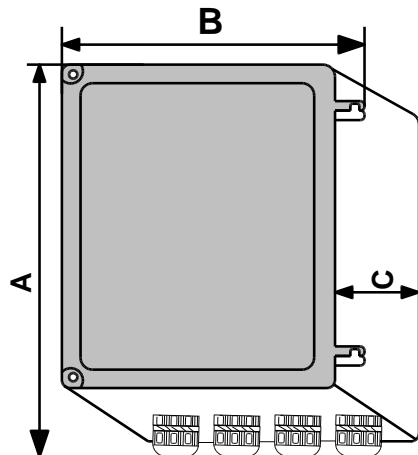

A	255 (mm)	B	215 (mm)	C	145 (mm)
---	----------	---	----------	---	----------

Ominaisuudet

Sisääntulo	220V ~ 230V / 380 - 400V ~ *
Suurin jännitepoikkeama	+/- 10%
Taajuus	50/60 hz
Virta	Installation
Suojausluokka (IP)	54
Lämpötila	-5 °C / +45 °C
Korkeus	Max 2000 mts.
Ympäristönkuormitus	Degree III
Kuitukotelo	
* Kuten mallissa	