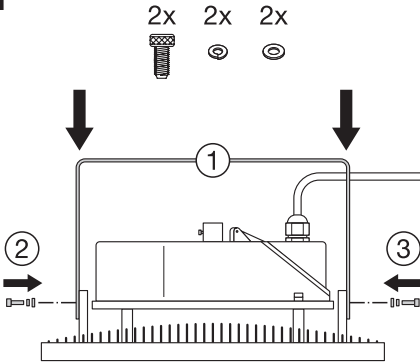

**HB DALI REFLECTOR**  
**90 W 80DEG SI**  
**EAN 4058075157453**

**HB DALI REFLECTOR**  
**155 W 80DEG SI**  
**EAN 4058075157477**

**HB DALI REFRACTOR**  
**90W 80DEG CL**  
**EAN 4058075305922**

**HB DALI REFRACTOR**  
**155W 70DEG CL**  
**EAN 4058075305939**

**HB DALI BRACKET 90W**  
**EAN 4058075157484**

**HB DALI BRACKET 155W**  
**EAN 4058075157507**

1

2

3

4

RoHS

C10449058  
G11077283  
23.05.19