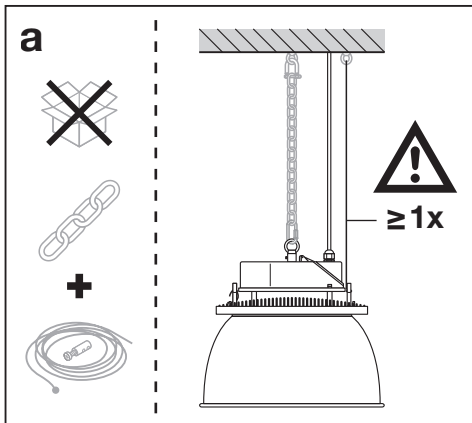

**HB DALI REFLECTOR**  
**90 W 80DEG SI**  
**EAN 4058075157453**

**HB DALI REFLECTOR**  
**155 W 80DEG SI**  
**EAN 4058075157477**

**HB DALI REFRACTOR**  
**90W 80DEG CL**  
**EAN 4058075305922**

**HB DALI REFRACTOR**  
**155W 70DEG CL**  
**EAN 4058075305939**

**HB DALI BRACKET 90W**  
**EAN 4058075157484**

**HB DALI BRACKET 155W**  
**EAN 4058075157507**

1

2

3

4

RoHS

C10449058  
G11077283  
23.05.19