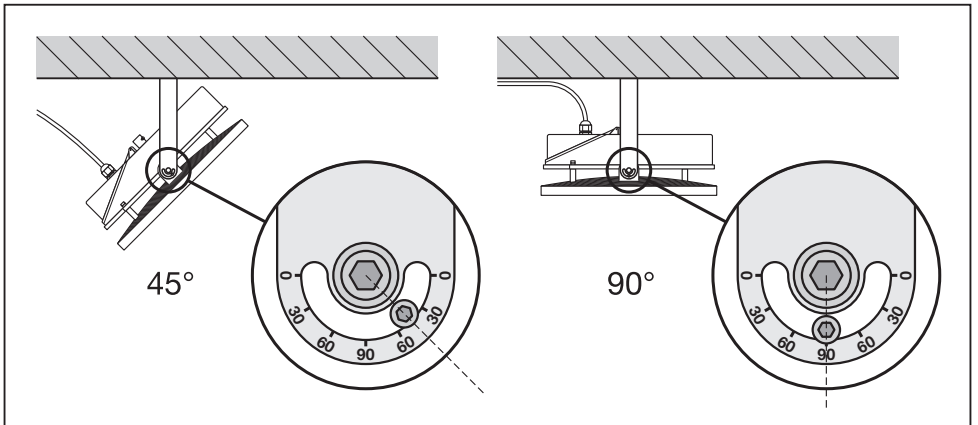

**HB DALI BRACKET 90W**  
**EAN 4058075157484**

**HB DALI BRACKET 155W**  
**EAN 4058075157507**

1

2

3

4

RoHS

C10449058  
G11077283  
23.05.19