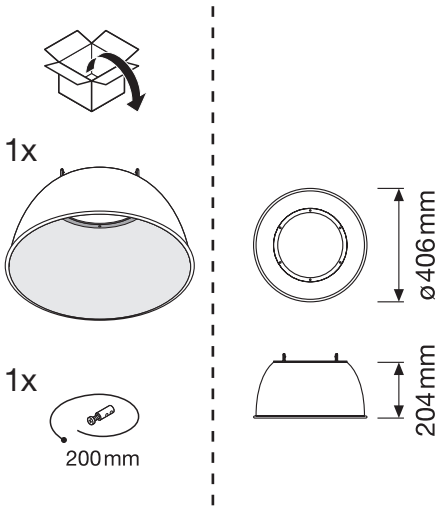

**HB DALI REFLECTOR**  
**90 W 80DEG SI**  
**EAN 4058075157453**

**HB DALI REFLECTOR**  
**155 W 80DEG SI**  
**EAN 4058075157477**

**HB DALI REFRACTOR**  
**90W 80DEG CL**  
**EAN 4058075305922**

**HB DALI REFRACTOR**  
**155W 70DEG CL**  
**EAN 4058075305939**

**HB DALI BRACKET 90W**  
**EAN 4058075157484**

**HB DALI BRACKET 155W**  
**EAN 4058075157507**

1

2

3

4

RoHS

C10449058  
G11077283  
23.05.19