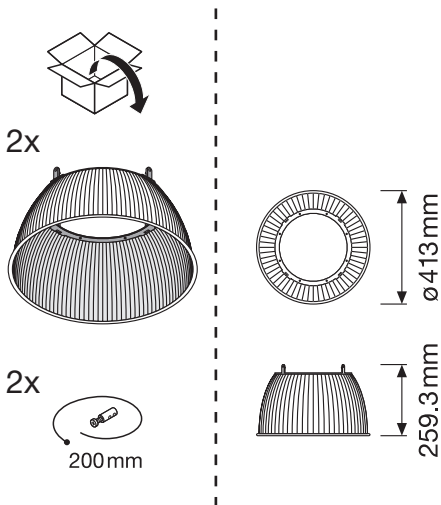

**HB DALI REFLECTOR**  
**90 W 80DEG SI**  
**EAN 4058075157453**

**HB DALI REFLECTOR**  
**155 W 80DEG SI**  
**EAN 4058075157477**

**HB DALI REFRACTOR**  
**90W 80DEG CL**  
**EAN 4058075305922**

**HB DALI REFRACTOR**  
**155W 70DEG CL**  
**EAN 4058075305939**

**HB DALI BRACKET 90W**  
**EAN 4058075157484**

**HB DALI BRACKET 155W**  
**EAN 4058075157507**

1

2

3

4

RoHS

C10449058  
G11077283  
23.05.19