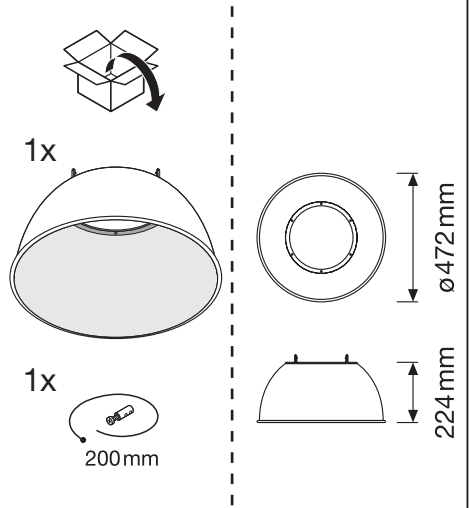

**HB DALI REFLECTOR**  
**90 W 80DEG SI**  
**EAN 4058075157453**

**HB DALI REFLECTOR**  
**155 W 80DEG SI**  
**EAN 4058075157477**

**HB DALI REFRACTOR**  
**90W 80DEG CL**  
**EAN 4058075305922**

**HB DALI REFRACTOR**  
**155W 70DEG CL**  
**EAN 4058075305939**