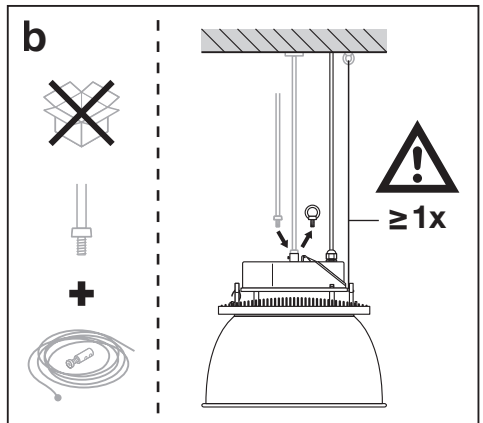

**HB DALI REFLECTOR**  
**90 W 80DEG SI**  
**EAN 4058075157453**

**HB DALI REFLECTOR**  
**155 W 80DEG SI**  
**EAN 4058075157477**

**HB DALI REFRACTOR**  
**90W 80DEG CL**  
**EAN 4058075305922**

**HB DALI REFRACTOR**  
**155W 70DEG CL**  
**EAN 4058075305939**