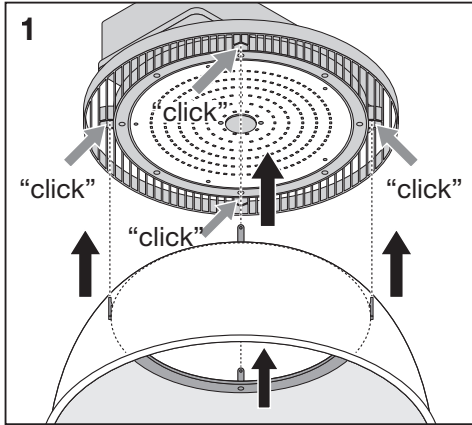

**HB DALI REFLECTOR**  
**90 W 80DEG SI**  
**EAN 4058075157453**

**HB DALI REFLECTOR**  
**155 W 80DEG SI**  
**EAN 4058075157477**

**HB DALI REFRACTOR**  
**90W 80DEG CL**  
**EAN 4058075305922**

**HB DALI REFRACTOR**  
**155W 70DEG CL**  
**EAN 4058075305939**