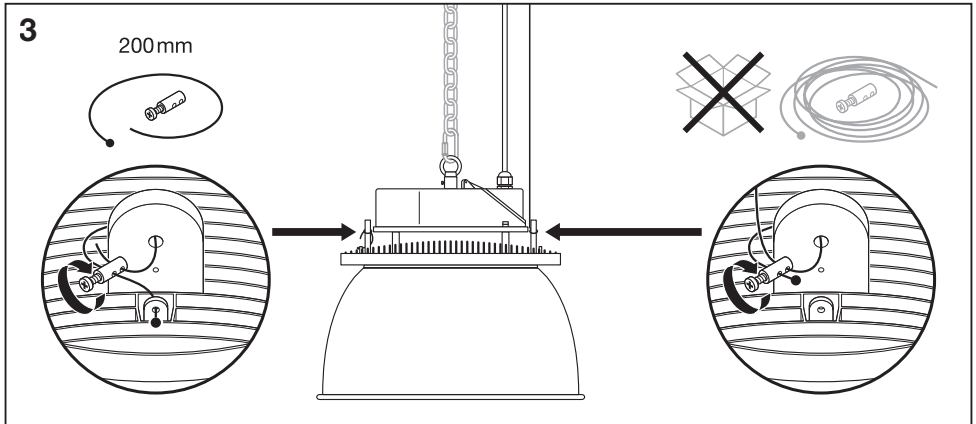

**HB DALI REFLECTOR**  
**90 W 80DEG SI**  
**EAN 4058075157453**

**HB DALI REFLECTOR**  
**155 W 80DEG SI**  
**EAN 4058075157477**

**HB DALI REFRACTOR**  
**90W 80DEG CL**  
**EAN 4058075305922**

**HB DALI REFRACTOR**  
**155W 70DEG CL**  
**EAN 4058075305939**