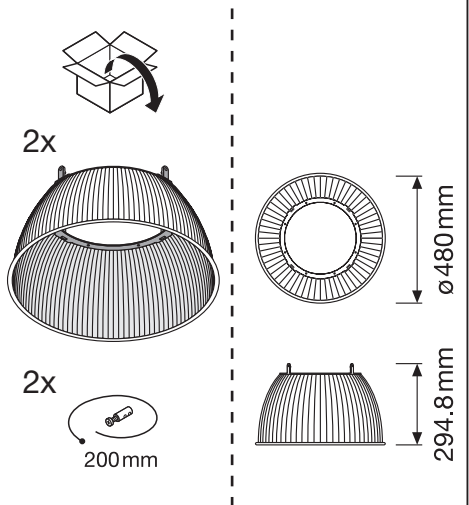

**HB DALI REFLECTOR**  
**90 W 80DEG SI**  
**EAN 4058075157453**

**HB DALI REFLECTOR**  
**155 W 80DEG SI**  
**EAN 4058075157477**

**HB DALI REFRACTOR**  
**90W 80DEG CL**  
**EAN 4058075305922**

**HB DALI REFRACTOR**  
**155W 70DEG CL**  
**EAN 4058075305939**

**HB DALI BRACKET 90W**  
**EAN 4058075157484**

**HB DALI BRACKET 155W**  
**EAN 4058075157507**

1

2

3

4

RoHS

C10449058  
G11077283  
23.05.19