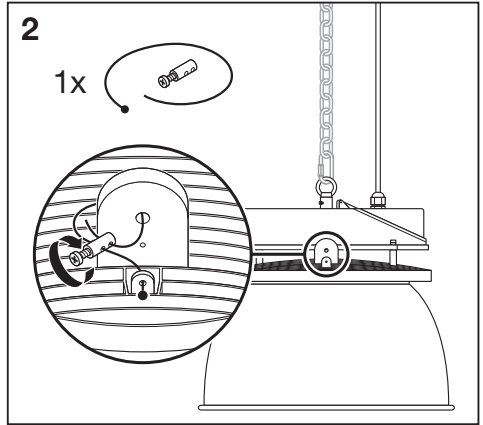

**HB DALI REFLECTOR**  
**90 W 80DEG SI**  
**EAN 4058075157453**

**HB DALI REFLECTOR**  
**155 W 80DEG SI**  
**EAN 4058075157477**

**HB DALI REFRACTOR**  
**90W 80DEG CL**  
**EAN 4058075305922**

**HB DALI REFRACTOR**  
**155W 70DEG CL**  
**EAN 4058075305939**