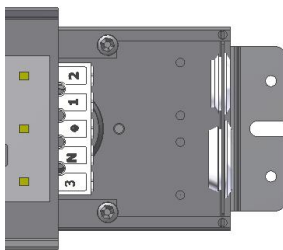

BRUKSANVISNING / USER MANUAL

TAGE

TAGE – belysningsarmatur med optiska linser och överkoppling för montage dikt tak eller på lina.
TAGE – Luminaire with optics and throughwiring for installation towards ceiling or on wire.

Article	Lenght (mm)	Width (mm)	Height (mm)	c/c (mm)	Weight (Kg)
Tage L2200	2170	95	60	2150-2160	4,8

Montage / Installation

Dikt tak i 6mm spår med c/c 2150-2160mm eller på lina, se bild.
Towards ceiling in 6mm slot with c/c 2150-2160mm or on wire, see picture.

Inkoppling / Wiring

Koppla in vid gavlar i 5-polig plint. Överkoppling 5x2,5 mm². Standard med 3-fas, varianter med DALI kopplas enligt bild till höger. DALI kopplat till 2-polig plint.
Wire at end gables in 5-pole terminal. Throughwiring 5x2,5 mm². As standard with 3-phase, alternatives with DALI are connected as shown to the right. DALI connected to 2-pole terminal.