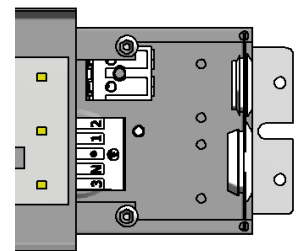

BRUKSANVISNING / USER MANUAL

TAGE

TAGE – belysningsarmatur med optiska linser och överkoppling för montage dikt tak eller på lina.
TAGE – Luminaire with optics and throughwiring for installation towards ceiling or on wire.

Article	Lenght (mm)	Width (mm)	Height (mm)	c/c (mm)	Weight (Kg)
Tage L2200	2170	95	60	2150-2160	4,8

Montage / Installation

Dikt tak i 6mm spår med c/c 2150-2160mm eller på lina, se bild.
Towards ceiling in 6mm slot with c/c 2150-2160mm or on wire, see picture.

Inkoppling / Wiring

Koppla in vid gavlar i 5-polig plint. Överkoppling 5x2,5 mm². Standard med 3-fas, varianter med DALI kopplas enligt bild till höger. DALI kopplat till 2-polig plint.
Wire at end gables in 5-pole terminal. Throughwiring 5x2,5 mm². As standard with 3-phase, alternatives with DALI are connected as shown to the right. DALI connected to 2-pole terminal.