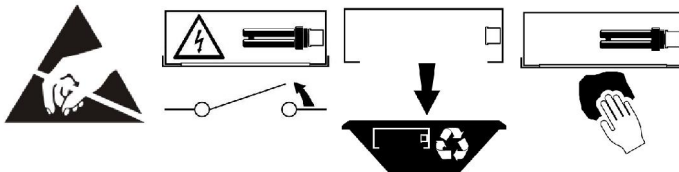

Service / Service

Bryt spänningen före arbete. Utbyte av komponenter får endast utföras av utsedd person.
Rengör med mjuk trasa.
Disconnect power supply before work. Components shall only be replaced by manufacturer or their designated person.
Clean luminaire with soft cloth.