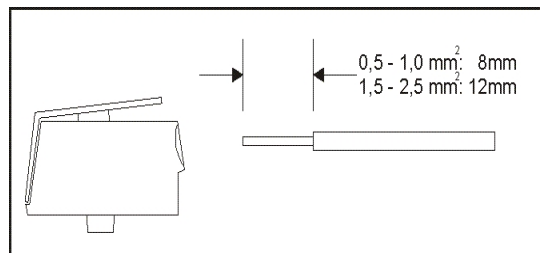

Article	Lenght (mm)	Width (mm)	Height (mm)	c/c (mm)	Weight (Kg)
Tage L2200	2170	95	60	2150-2160	4,8

Montage / Installation

Dikt tak i 6mm spår med c/c 2150-2160mm eller på lina, se bild.
Towards ceiling in 6mm slot with c/c 2150-2160mm or on wire, see picture.

Inkoppling / Wiring

Koppla in vid gavlar i 5-polig plint. Överkoppling 5x2,5 mm². Standard med 3-fas, varianter med DALI kopplas enligt bild till höger. DALI kopplat till 2-polig plint.
Wire at end gables in 5-pole terminal. Throughwiring 5x2,5 mm². As standard with 3-phase, alternatives with DALI are connected as shown to the right. DALI connected to 2-pole terminal.