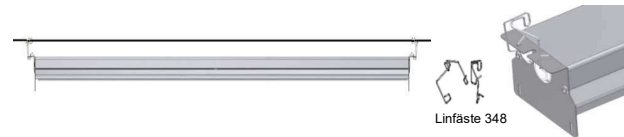

MONTERING/ASSEMBLY

Model	Length(mm)	C/C(mm)	High(mm)	Width(mm)
L1200	1193	1173	82	110
L1200 galler	1193	1173	90	124
L1500	1560	1540	82	110
L1500 galler	1560	1540	90	124
L1800	1795	1775	82	110

1. Takmontering || Ytmontage. Ceiling mounting || Surface mounting.

2. Upphängning wire/lina. Mounting on wire.

Galler/Grid variant

Bländskydd/ Louvres 20° variant

SE

Koppla ifrån spänningsmatningen före arbete med armaturen.
OBS! LED-modulen är inte utbytbart.

Wireupphängningskit: Linfäste 348 följer med armaturen som standard, linfäste 343 finns att köpa som tillbehör.

L1800 variants: Not available

INKOPPLING/CONNECTION

SE Armaturen är försedd med överkoppling 5x2,5 mm² som standard.

Anslutning av installationsledning genom kabelgenomföring 1st. Ø23 mm plugg och 1st. Ø20 mm plugg i gavlarna.

EN The luminaire are equipped with wires 5x2.5 mm². 5-way snap-in terminal blocks at each end. Connect the power cable through cable entry, 1 plug Ø23 mm+ 1 plug Ø20 mm in the gables.

SERVICE

SE Koppla ifrån spänningsmatning före arbete med armaturen. Vid byte av driftdon måste stor uppmärksamhet riktas på viktiga parametrar så som t ex; effekt, konstantström, spänning på sekundärsidan och effektivitet. Rengör ytan på armaturen med en mjuk trasa.