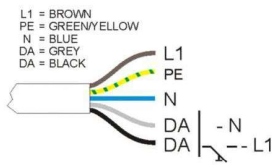

2. Upphängning wire/lina. Mounting on wire.

Galler/Grid variant

Bländskydd/ Louvres 20° variant

SE

Koppla ifrån spänningsmatningen före arbete med armaturen.
OBS! LED-modulen är inte utbytbart.

Wireupphängningskit: Linfäste 348 följer med armaturen som standard, linfäste 343 finns att köpa som tillbehör.

L1800 variants: Not available

INKOPPLING/CONNECTION

SE Armaturen är försedd med överkoppling 5x2,5 mm² som standard.

Anslutning av installationsledning genom kabelgenomföring 1st. Ø23 mm plugg och 1st. Ø20 mm plugg i gavlarna.

EN The luminaire are equipped with wires 5x2.5 mm². 5-way snap-in terminal blocks at each end. Connect the power cable through cable entry, 1 plug Ø23 mm+ 1 plug Ø20 mm in the gables.

SERVICE

SE Koppla ifrån spänningsmatning före arbete med armaturen. Vid byte av driftdon måste stor uppmärksamhet riktas på viktiga parametrar så som t ex; effekt, konstantström, spänning på sekundärsidan och effektivitet. Rengör ytan på armaturen med en mjuk trasa.