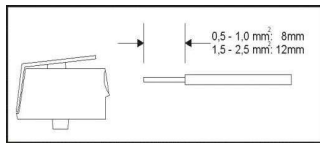

L1800 variants: Not available

INKOPPLING/CONNECTION

SE Armaturen är försedd med överkoppling 5x2,5 mm² som standard.

Anslutning av installationsledning genom kabelgenomföring 1st. Ø23 mm plugg och 1st. Ø20 mm plugg i gavlarna.

EN The luminaire are equipped with wires 5x2.5 mm². 5-way snap-in terminal blocks at each end. Connect the power cable through cable entry, 1 plug Ø23 mm+ 1 plug Ø20 mm in the gables.

SERVICE

SE Koppla ifrån spänningsmatning före arbete med armaturen. Vid byte av driftdon måste stor uppmärksamhet riktas på viktiga parametrar så som t ex; effekt, konstantström, spänning på sekundärsidan och effektivitet. Rengör ytan på armaturen med en mjuk trasa.