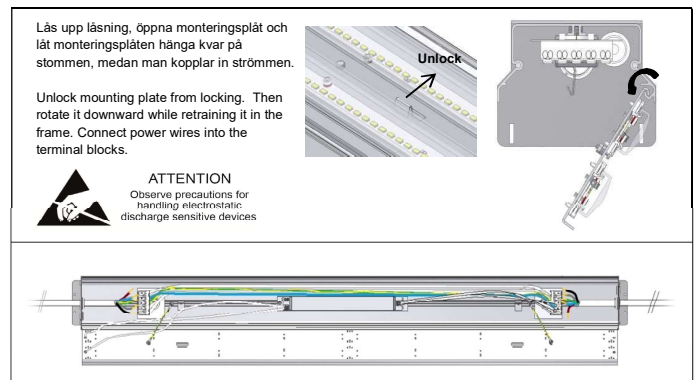

2. Upphängning wire/lina. Mounting on wire.

Galler/Grid variant

Bländskydd/ Louvres 20° variant

SE

Koppla ifrån spänningsmatningen före arbete med armaturen.
OBS! LED-modulen är inte utbytbart.

Wireupphängningskit: Linfäste 348 följer med armaturen som standard, linfäste 343 finns att köpa som tillbehör.

L1800 variants: Not available

INKOPPLING/CONNECTION

SE Armaturen är försedd med överkoppling 5x2,5 mm² som standard.

Anslutning av installationsledning genom kabelgenomföring 1st. Ø23 mm plugg och 1st. Ø20 mm plugg i gavlarna.

EN The luminaire are equipped with wires 5x2.5 mm². 5-way snap-in terminal blocks at each end. Connect the power cable through cable entry, 1 plug Ø23 mm+ 1 plug Ø20 mm in the gables.

SERVICE

SE Koppla ifrån spänningsmatning före arbete med armaturen. Vid byte av driftdon måste stor uppmärksamhet riktas på viktiga parametrar så som t ex; effekt, konstantström, spänning på sekundärsidan och effektivitet. Rengör ytan på armaturen med en mjuk trasa.