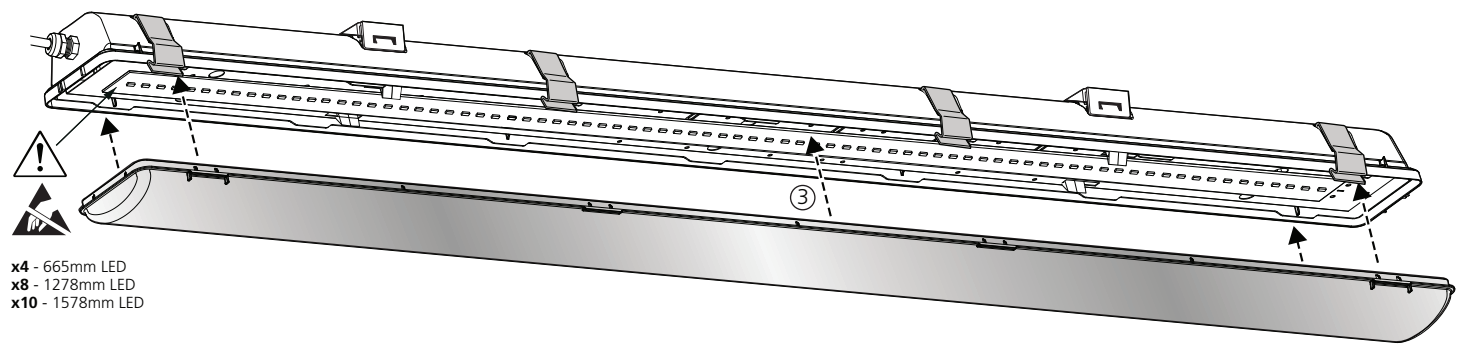

L	W1	W2	H1	H2	F1	F2
665	N/A	110	N/A	78	360	308
1278	84	110	75	78	700	575
1578	84	110	75	78	1000	575

1

2

? 230-240V

DIN84 M6 / DIN96 Ø6

x4 - 665mm LED
 x8 - 1278mm LED
 x10 - 1578mm LED