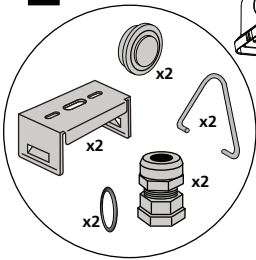

L	W1	W2	H1	H2	F1	F2
665	N/A	110	N/A	78	360	308
1278	84	110	75	78	700	575
1578	84	110	75	78	1000	575

1

2

? 230-240V

DIN84 M6 / DIN96 Ø6

x4 - 665mm LED
 x8 - 1278mm LED
 x10 - 1578mm LED