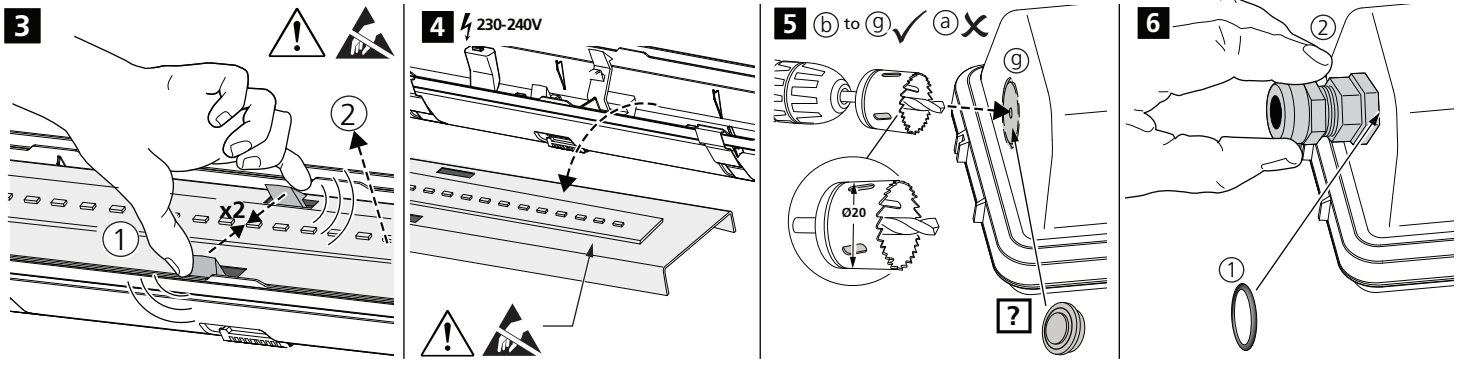

L	W1	W2	H1	H2	F1	F2
665	N/A	110	N/A	78	360	308
1278	84	110	75	78	700	575
1578	84	110	75	78	1000	575

1

2

? 230-240V

DIN84 M6 / DIN96 Ø6

x4 - 665mm LED
 x8 - 1278mm LED
 x10 - 1578mm LED