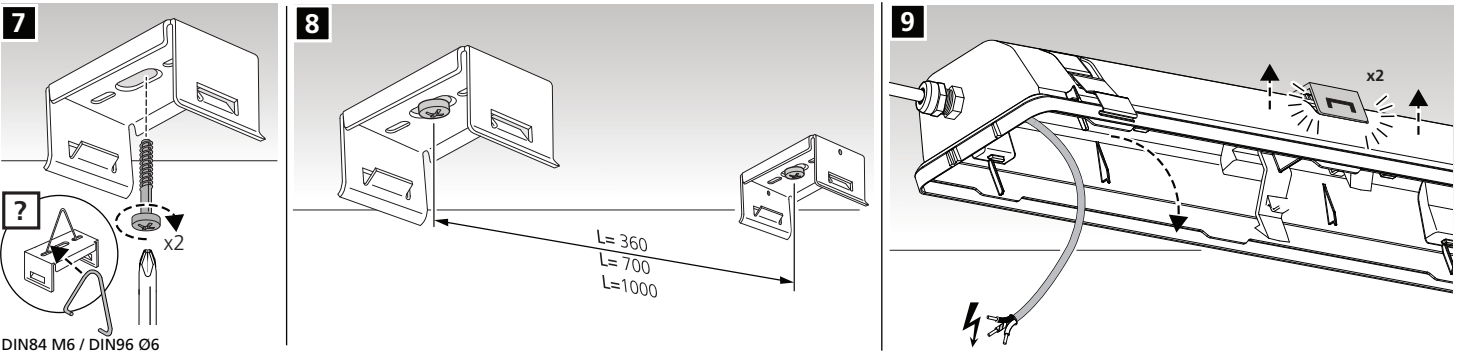

L	W1	W2	H1	H2	F1	F2
665	N/A	110	N/A	78	360	308
1278	84	110	75	78	700	575
1578	84	110	75	78	1000	575

1

2

? 230-240V

DIN84 M6 / DIN96 Ø6

x4 - 665mm LED
 x8 - 1278mm LED
 x10 - 1578mm LED