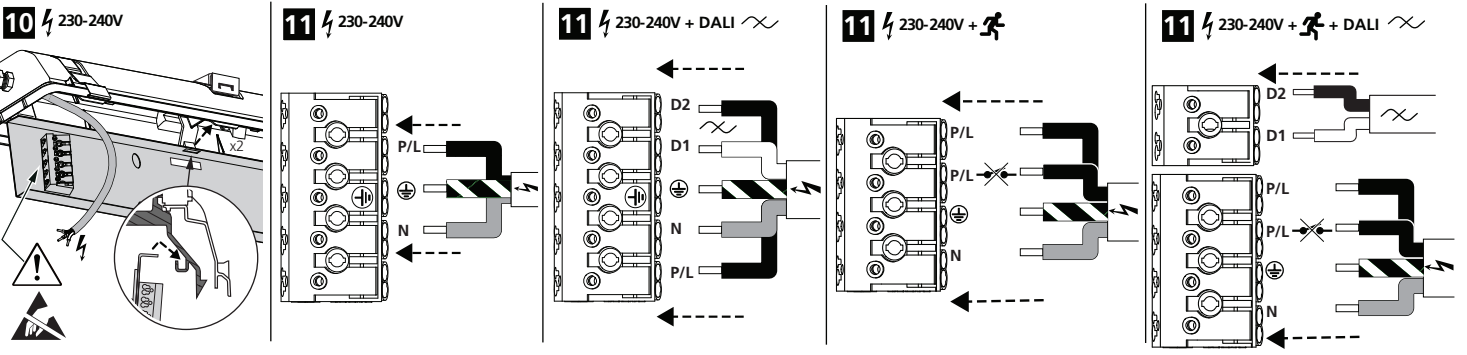

L	W1	W2	H1	H2	F1	F2
665	N/A	110	N/A	78	360	308
1278	84	110	75	78	700	575
1578	84	110	75	78	1000	575

1

2

? 230-240V

DIN84 M6 / DIN96 Ø6

x4 - 665mm LED
 x8 - 1278mm LED
 x10 - 1578mm LED