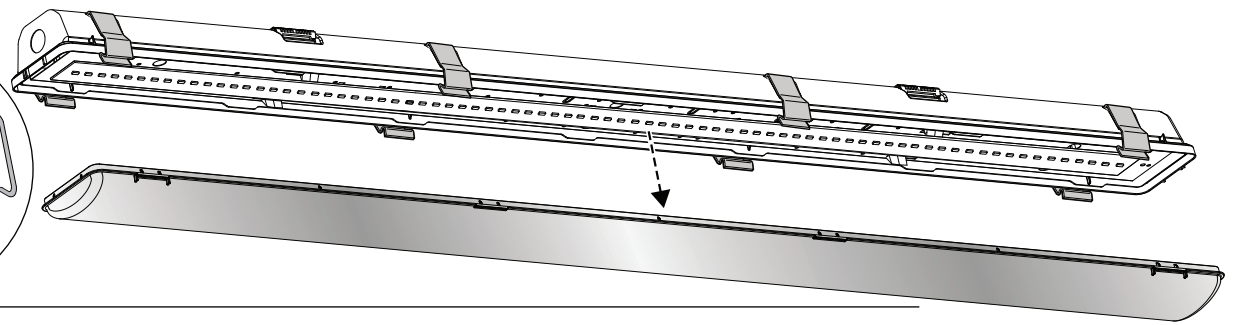

L	W1	W2	H1	H2	F1	F2
665	N/A	110	N/A	78	360	308
1278	84	110	75	78	700	575
1578	84	110	75	78	1000	575

1

2

? 230-240V

DIN84 M6 / DIN96 Ø6

x4 - 665mm LED
 x8 - 1278mm LED
 x10 - 1578mm LED