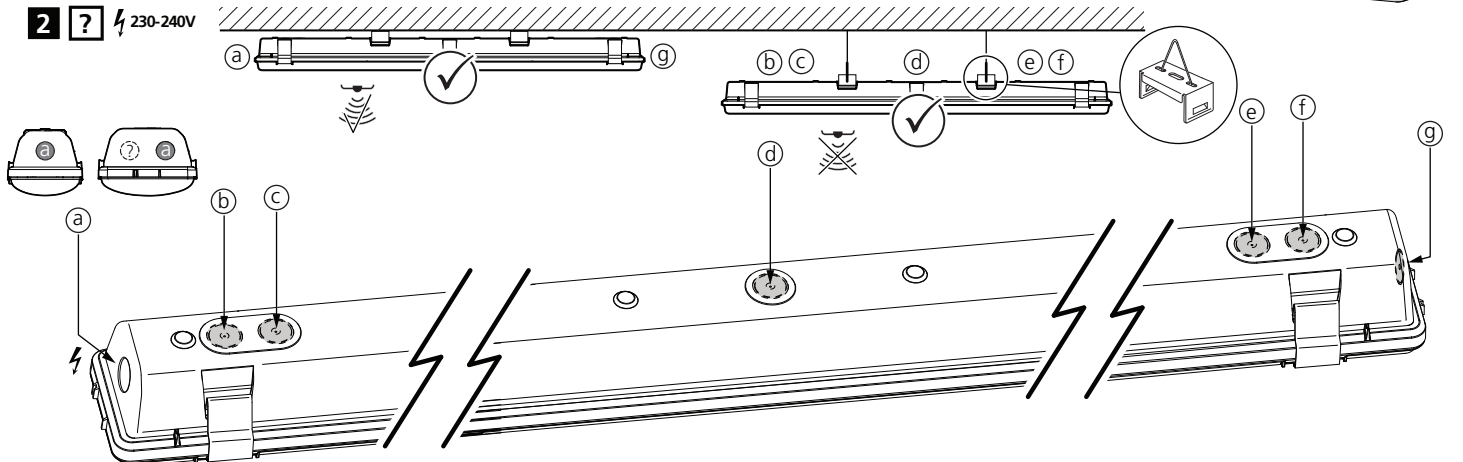

L	W1	W2	H1	H2	F1	F2
665	N/A	110	N/A	78	360	308
1278	84	110	75	78	700	575
1578	84	110	75	78	1000	575

1

2

? 230-240V

DIN84 M6 / DIN96 Ø6

x4 - 665mm LED
 x8 - 1278mm LED
 x10 - 1578mm LED