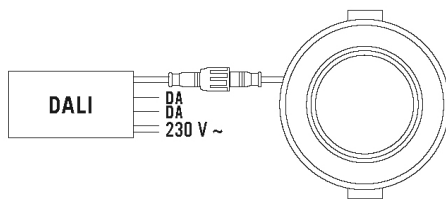

Tekniset tiedot

Käyttöliittymä	DALI-Bus
GENEERINEN	
Vaatimustenmukaisuus	CE, RoHS
Takuu	5 vuotta
KIINNITYS	
Asennustapa	Tasoasennus
Asennuspaikka	Kattoon
Asennusmitta	Upotussyvyys: 50 mm, Ø 225 mm
KOTELO	
Mitat	Korkeus/syvyys 25 mm, Ø 240 mm
Paino	1000 g
Raaka-aine	alumiini, jauhepinnoitettu
Kotelointiluokka	IP20 / IP44 katon alapuolella (sisäänrakennettu)
Sallittu ympäristölämpötila	-20 °C...+40 °C
Suhteellinen ilmankosteus	5 - 93 %, ei kondensoituvia
Väri	valkoinen, lähes kuin RAL 9003
Hehkulankatarkastus IEC 60695-2-10:n mukaisesti	650 °C
SÄHKÖSUUNNITTELUN	
Suojausluokka	II
Nimellisjännite	220 - 240 V / 50 - 60 Hz

ELSA-2 DL 225 OP 110° 1800 830 DALI WH

Tuotenumero

GTIN

42 957 69

4015120298943

Mittapiirustus

Lichtverteilungskurve_Bild (web)

Kytentäkaaviot