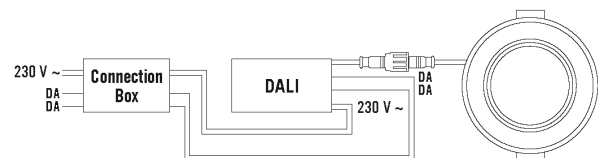

Kytentäkaaviot

Vakiokäyttö CB