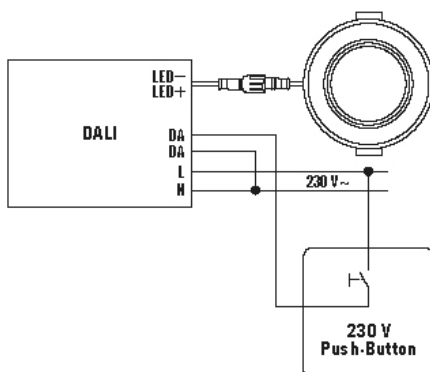

Tekniset tiedot

Käyttöliittymä	DALI-Bus
GENEERINEN	
Vaatimustenmukaisuus	CE, RoHS
Takuu	5 vuotta
KIINNITYS	
Asennustapa	Tasoasennus
Asennuspaikka	Kattoon
Asennusmitta	Upotussyvyys: 50 mm, Ø 225 mm
KOTELO	
Mitat	Korkeus/syvyys 25 mm, Ø 240 mm
Paino	1000 g
Raaka-aine	alumiini, jauhepinnoitettu
Kotelointiluokka	IP20 / IP44 katon alapuolella (sisäänrakennettu)
Sallittu ympäristölämpötila	-20 °C...+40 °C
Suhteellinen ilmankosteus	5 - 93 %, ei kondensoituvia
Väri	valkoinen, lähes kuin RAL 9003
Hehkulankatarkastus IEC 60695-2-10:n mukaisesti	650 °C
SÄHKÖSUUNNITTELUN	
Suojausluokka	II
Nimellisjännite	220 - 240 V / 50 - 60 Hz

Kytkevirta	9,1 A / 98 µs
Vuotovirta	0,009 mA

VALO

Diffusori	opaali
Valoaukko	suora
Säteilykulma	110 °
Häikäisyindeksi (UGR)	≤ 25
Välkyntäkerroin	0 %
Mitoitusteho	17,5 W
Valovirta (valaisimet)	1750 lm
Laskettu	100 lm/W
Väriämpötila	3000 K
Värintoistoindeksi Ra	>80
Väripoikkeama	SDCM < 3
Värintoiston mittajärjestelmä	>80
Valaisimen elinikä L70B10	60000 h
Valaisimen elinikä L70B50	60000 h
Valaisimen elinikä L80B10	40000 h
Valaisimen elinikä L80B50	40000 h
Valaisimen elinikä L90B10	20000 h
Valaisimen elinikä L90B50	20000 h
Fotobiologinen turvallisuus	Riskiryhmä 0
Energiatohokkuusluokka	A++ - A

ELSA-2 DL 225 OP 110° 1800 830 DALI WH

Tuotenumero

GTIN

42 957 69

4015120298943

Mittapiirustus

Lichtverteilungskurve_Bild (web)

Kytentäkaaviot

Vakiokäyttö

Kytentäkaaviot

Vakiokäyttö CB

Kytentäkaaviot

Vakiokäyttö SwitchDIM