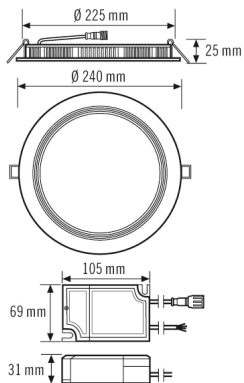

Tekniset tiedot

Käyttöliittymä	DALI-Bus
GENEERINEN	
Vaatimustenmukaisuus	CE, RoHS
Takuu	5 vuotta
KIINNITYS	
Asennustapa	Tasoasennus
Asennuspaikka	Kattoon
Asennusmitta	Upotussyvyys: 50 mm, Ø 225 mm
KOTELO	
Mitat	Korkeus/syvyys 25 mm, Ø 240 mm
Paino	1000 g
Raaka-aine	alumiini, jauhepinnoitettu
Kotelointiluokka	IP20 / IP44 katon alapuolella (sisäänrakennettu)
Sallittu ympäristölämpötila	-20 °C...+40 °C
Suhteellinen ilmankosteus	5 - 93 %, ei kondensoituvia
Väri	valkoinen, lähes kuin RAL 9003
Hehkulankatarkastus IEC 60695-2-10:n mukaisesti	650 °C
SÄHKÖSUUNNITTELUN	
Suojausluokka	II
Nimellisjännite	220 - 240 V / 50 - 60 Hz

ELSA-2 DL 225 OP 110° 1800 830 DALI WH

Tuotenumero

GTIN

42 957 69

4015120298943

Mittapiirustus

Lichtverteilungskurve_Bild (web)

Kytentäkaaviot