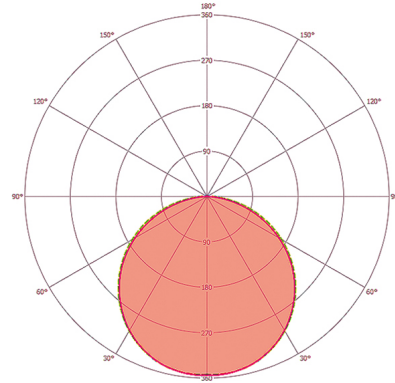

ELSA-2 DL 225 OP 110° 1800 830 DALI WH

Tuotenumero

GTIN

42 957 69

4015120298943

Mittapiirustus

Lichtverteilungskurve_Bild (web)

Kytentäkaaviot