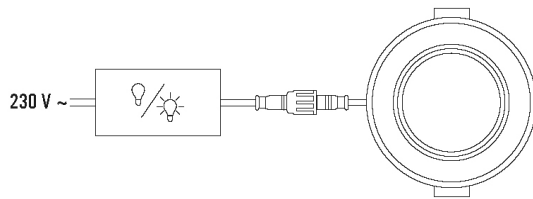

Tekniset tiedot

GENEERINEN	
Vaatimustenmukaisuus	CE, RoHS
Takuu	5 vuotta
KIINNITYS	
Asennustapa	Tasoasennus
Asennuspaikka	Kattoon
Asennusmitta	Upotussyvyys: 40 mm, Ø 225 mm
KOTELO	
Mitat	Korkeus/syvyys 25 mm, Ø 240 mm
Paino	900 g
Raaka-aine	alumiini, jauhepinnoitettu
Kotelointiluokka	IP20 / IP44 katon alapuolella (sisäänrakennettu)
Sallittu ympäristölämpötila	-20 °C...+40 °C
Suhteellinen ilmankosteus	5 - 93 %, ei kondensoituvia
Väri	valkoinen, lähes kuin RAL 9003
Hehkulankatarkastus IEC 60695-2-10:n mukaisesti	650 °C
SÄHKÖSUUNNITTELUN	
Suojausluokka	II

Nimellisjännite	220 - 240 V / 50 - 60 Hz
VALO	
Diffusori	opaali
Valoaukko	suora
Säteilykulma	110 °
Häikäisyindeksi (UGR)	≤ 25
Välkyntäkerroin	0 %
Mitoitusteho	17,5 W
Valovirta (valaisimet)	1750 lm
Laskettu	100 lm/W
Väriämpötila	3000 K
Värintoistoindeksi Ra	>80
Väripoikkeama	SDCM < 3
Värintoiston mittajärjestelmä	>80
Valaisimen elinikä L70B10	60000 h
Valaisimen elinikä L70B50	60000 h
Valaisimen elinikä L80B10	40000 h
Valaisimen elinikä L80B50	40000 h
Valaisimen elinikä L90B10	20000 h
Valaisimen elinikä L90B50	20000 h
Fotobiologinen turvallisuus	Riskiryhmä 0
Energiatohokkuusluokka	A++ - A

ELSA-2 DL 225 OP 110° 1800 830 WH

Tuotenumero

GTIN

42 957 68

4015120299001

Mittapiirustus

Lichtverteilungskurve_Bild (web)

Kytentäkaaviot