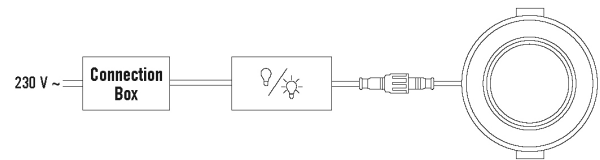

Kytentäkaaviot