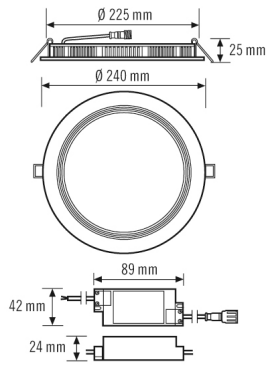

Tekniset tiedot

GENEERINEN	
Vaatimustenmukaisuus	CE, RoHS
Takuu	5 vuotta
KIINNITYS	
Asennustapa	Tasoasennus
Asennuspaikka	Kattoon
Asennusmitta	Upotussyvyys: 40 mm, Ø 225 mm
KOTELO	
Mitat	Korkeus/syvyys 25 mm, Ø 240 mm
Paino	900 g
Raaka-aine	alumiini, jauhepinnoitettu
Kotelointiluokka	IP20 / IP44 katon alapuolella (sisäänrakennettu)
Sallittu ympäristölämpötila	-20 °C...+40 °C
Suhteellinen ilmankosteus	5 - 93 %, ei kondensoituvia
Väri	valkoinen, lähes kuin RAL 9003
Hehkulankatarkastus IEC 60695-2-10:n mukaisesti	650 °C
SÄHKÖSUUNNITTELUN	
Suojausluokka	II

ELSA-2 DL 225 OP 110° 1800 830 WH

Tuotenumero

GTIN

42 957 68

4015120299001

Mittapiirustus

Lichtverteilungskurve_Bild (web)

Kytentäkaaviot