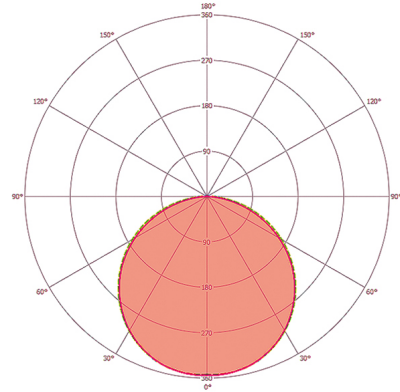

ELSA-2 DL 225 OP 110° 1800 830 WH

Tuotenumero

GTIN

42 957 68

4015120299001

Mittapiirustus

Lichtverteilungskurve_Bild (web)

Kytentäkaaviot