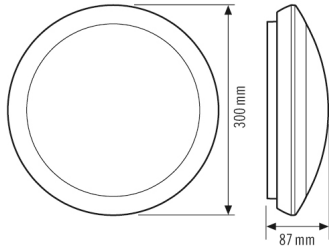

ALMA WCL 300 OP 1600 840 IP65

Tuotenumero   **GTIN**
42 947 97   4015120850332

Mittapiirustus