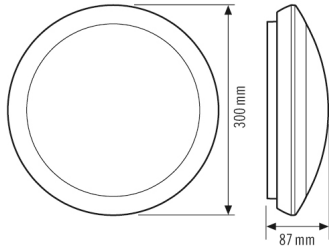

GENEERINEN

Vaatimustenmukaisuus	CE, RoHS
Takuu	5 vuotta

KIINNITYS

Asennustapa	Pinta-asennus
Asennuspaikka	Kattoon / Seinäasennus

KOTELO

Mitat	Korkeus/syvyys 87 mm, Ø 300 mm
Paino	1000 g
Raaka-aine	UV-säteilyä kestävä polycarbonaatti
Kotelointiluokka	IP65
Sallittu ympäristölämpötila	0 °C...+50 °C
Iskunkestävyys	IK10 (1)
Väri	valkoinen, lähes kuin RAL 9003
Liitäntä	2,5 mm ² / 1,5 mm ²

SÄHKÖSUUNNITELUN

Suojausluokka	II
Nimellisjännite	220 - 240 V / 50 - 60 Hz
Virranotto	300 mA
Kytentävirta	10,3 A / 132 μs

VALO

Diffusori	opaali
Valoaukko	suora
Säteilykulma	115 °
Häikäisyindeksi (UGR)	≤ 22
Välkyntäkerroin	< 3 %
Mitoitusteho	15 W
Valovirta (valaisimet)	1450 lm
Laskettu	96 lm/W
Väriämpötila	3000 K
Värintoistoindeksi Ra	>80
Energiätehokkuusluokka	A++ - A

ALMA WCL 300 OP 1600 830 IP65

Tuotenumero **GTIN**
42 947 95 4015120850318

Mittapiirustus

Tunnistusalueet

Tunnistusetäisyydet

Lichtverteilungskurve_Bild (web)