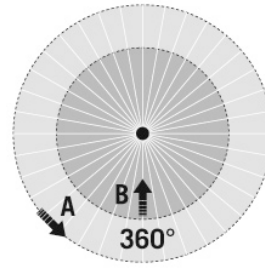

Tunnistusalueet