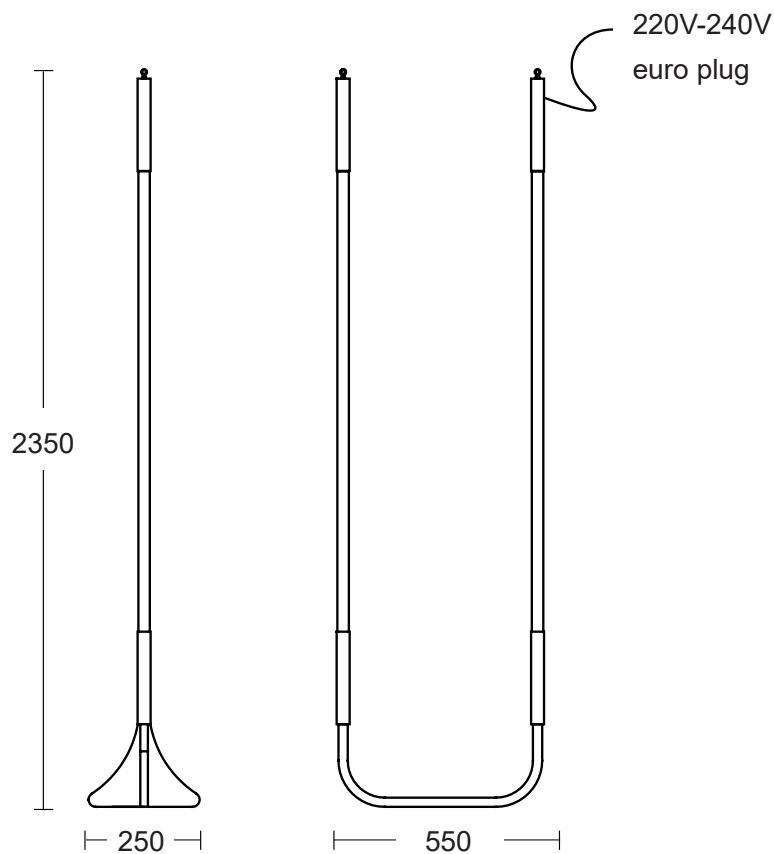

SENSE LIGHTSWING

Design Alexander Lervik

Sähkönumero

SENSE Lightswing 42 853 21