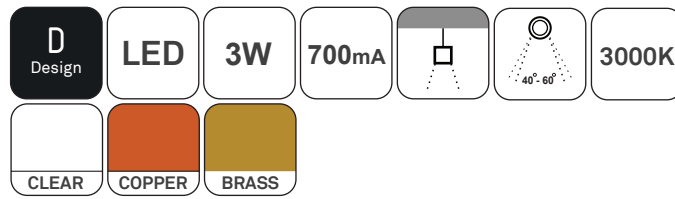

TUBE

Design Esa Vesmanen

Sähkönumero

Tube   
42 853 12 42 853 13 42 853 14