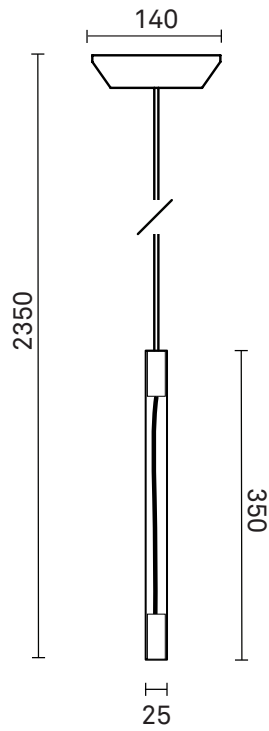

TUBE

Design Esa Vesmanen

Sähkönumero

Tube   
42 853 12 42 853 13 42 853 14