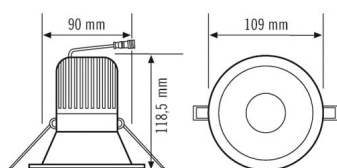

Tekniset tiedot

| GENEERINEN | |
|---|--|
| Vaatumustenmukaisuus | CE, RoHS, WEEE |
| takuu | 5 vuotta |
| KIINNITYS | |
| Asennustapa | Tasoasennus |
| Asennuspaikka | Kattoon |
| Asennusmitta | Upotussyvyys: 116,5 mm, Ø 90 mm |
| KOTELO | |
| Mitat | Korkeus/syvyys 118,5 mm, Ø 109 mm |
| Paino | 398 g |
| Raaka-aine | alumiini, jauhepinnoitettu |
| Kotelointiluokka | IP20 / IP44 katon alapuolella (sisäänrakennettu) |
| Sallittu ympäristölämpötila | -20 °C...+40 °C |
| Väri | valkoinen, lähes kuin RAL 9003 |
| Hehkulankatarkastus IEC 60695-2-10:n mukaisesti | 850 °C – 5 s |
| SÄHKÖSUUNNITTELUN | |
| Suojausluokka | II |
| Nimellisjännite | 110 - 240 V / 50 - 60 Hz |

| VALO | |
|-------------------------------|------------|
| Diffuusori | läpinäkyvä |
| Valoaukko | suora |
| Säteilykulma | 25 ° |
| Häikäisyindeksi (UGR) | ≤ 16 |
| Välkyntäkerroin | < 3 % |
| Mitoitusteho | 16,0 W |
| Valovirta (valaisimet) | 1300 lm |
| Laskettu | 81 lm/W |
| Väriämpötila | 3000 K |
| Värintoistoindeksi Ra | >80 |
| Väripoikkeama | SDCM < 3 |
| Värintoiston mittajärjestelmä | ≥ 85 |
| Valaisimen elinikä L70B10 | 90000 h |
| Valaisimen elinikä L70B50 | 95000 h |
| Valaisimen elinikä L80B10 | 55000 h |
| Valaisimen elinikä L80B50 | 60000 h |
| Valaisimen elinikä L90B10 | 25000 h |
| Valaisimen elinikä L90B50 | 30000 h |
| Energiatohokkuusluokka | A++ - A |

STINA 90 / 25° 15W 3K WHITE CLEAR ON/OFF CB

Tilausnimeke

IDLSTI23015830WHT00000CB0

Tuotenumero

42 839 80

GTIN

4015120304507

Mittapiirustus**Valon jakautuminen**