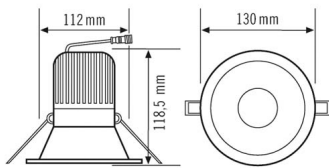

STINA 112 / 38° 15W 4K BLACK CLEAR ON/OFF CB

Tilausnimike

IDLSTI27015840BKT00000CB0

Tuotenumero

42 839 67

GTIN

4015120304477

Mittapiirustus