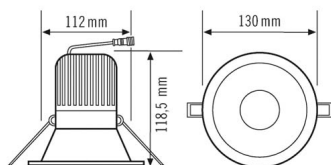

STINA 112 / 38° 15W 3K BLACK CLEAR ON/OFF CB

Tilausnimeke

IDLSTI27015830BKT00000CB0

Tuotenumero

42 839 63

GTIN

4015120304460

Mittapiirustus