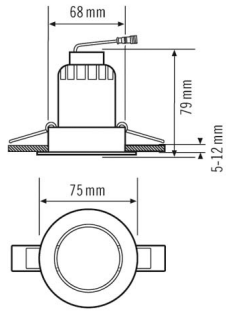

Tekniset tiedot

GENEERINEN	
Vaatumustenmukaisuus	CE, RoHS, WEEE
takuu	5 vuotta
KIINNITYS	
Asennustapa	Tasoasennus
Asennuspaikka	Kattoon
Asennusmitta	Upotussyvyys: 77 mm, Ø 68 mm
KOTELO	
Mitat	Korkeus/syvyys 79 mm, Ø 75 mm
Paino	218 g
Raaka-aine	alumiini, jauhepinnoitettu
Kotelointiluokka	IP20 / IP44 katon alapuolella (sisäänrakennettu)
Sallittu ympäristölämpötila	-20 °C...+40 °C
Väri	valkoinen, lähes kuin RAL 9003
Hehkulankatarkastus IEC 60695-2-10:n mukaisesti	850 °C – 5 s
SÄHKÖSUUNNITTELUN	
Suojausluokka	II
Nimellisjännite	110 - 240 V / 50 - 60 Hz

VALO	
Diffusori	läpinäkyvä
Valoaukko	suora
Säteilykulma	36 °
Häikäisyindeksi (UGR)	≤ 16
Välkyntäkerroin	< 3 %
Mitoitusteho	9,0 W
Valovirta (valaisimet)	610 lm
Laskettu	67 lm/W
Väriämpötila	4000 K
Värintoistoindeksi Ra	>80
Väripoikkeama	SDCM < 3
Värintoiston mittajärjestelmä	85
Valaisimen elinikä L70B10	90000 h
Valaisimen elinikä L70B50	90000 h
Valaisimen elinikä L80B10	55000 h
Valaisimen elinikä L80B50	55000 h
Valaisimen elinikä L90B10	25000 h
Valaisimen elinikä L90B50	25000 h
Energiatohokkuusluokka	A++ - A

ALICIA 68 / 36° 9W 4K CLEAR ON/OFF CB

Tilausnimeke

IDLALI31009840WHT00000CB0

Tuotenumero

42 839 37

GTIN

4015120302350

Mittapiirustus**Valon jakautuminen**