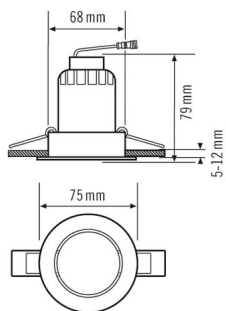

Tekniset tiedot

| GENEERINEN | |
|---|--|
| Vaatumustenmukaisuus | CE, RoHS, WEEE |
| takuu | 5 vuotta |
| KIINNITYS | |
| Asennustapa | Tasoasennus |
| Asennuspaikka | Kattoon |
| Asennusmitta | Upotussyvyys: 77 mm, Ø 68 mm |
| KOTELO | |
| Mitat | Korkeus/syvyys 79 mm, Ø 75 mm |
| Paino | 218 g |
| Raaka-aine | alumiini, jauhepinnoitettu |
| Kotelointiluokka | IP20 / IP44 katon alapuolella (sisäänrakennettu) |
| Sallittu ympäristölämpötila | -20 °C...+40 °C |
| Väri | valkoinen, lähes kuin RAL 9003 |
| Hehkulankatarkastus IEC 60695-2-10:n mukaisesti | 850 °C – 5 s |
| SÄHKÖSUUNNITTELUN | |
| Suojausluokka | II |
| Nimellisjännite | 110 - 240 V / 50 - 60 Hz |

| VALO | |
|-------------------------------|------------|
| Diffusori | läpinäkyvä |
| Valoaukko | suora |
| Säteilykulma | 36 ° |
| Häikäisyindeksi (UGR) | ≤ 16 |
| Välkyntäkerroin | < 3 % |
| Mitoitusteho | 9,0 W |
| Valovirta (valaisimet) | 610 lm |
| Laskettu | 67 lm/W |
| Väriämpötila | 3000 K |
| Värintoistoindeksi Ra | >80 |
| Väripoikkeama | SDCM < 3 |
| Värintoiston mittajärjestelmä | 85 |
| Valaisimen elinikä L70B10 | 90000 h |
| Valaisimen elinikä L70B50 | 90000 h |
| Valaisimen elinikä L80B10 | 55000 h |
| Valaisimen elinikä L80B50 | 55000 h |
| Valaisimen elinikä L90B10 | 25000 h |
| Valaisimen elinikä L90B50 | 25000 h |
| Energiatohokkuusluokka | A++ - A |

ALICIA 68 / 36° 9W 3K CLEAR ON/OFF CB

Tilausnimeke

IDLALI31009830WHT00000CB0

Tuotenumero

42 839 34

GTIN

4015120302343

Mittapiirustus**Valon jakautuminen**