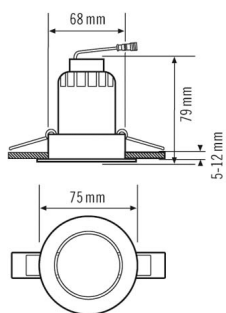

Tekniset tiedot

GENEERINEN	
Vaatumustenmukaisuus	CE, RoHS, WEEE
takuu	5 vuotta
KIINNITYS	
Asennustapa	Tasoasennus
Asennuspaikka	Kattoon
Asennusmitta	Upotussyvyys: 77 mm, Ø 68 mm
KOTELO	
Mitat	Korkeus/syvyys 79 mm, Ø 75 mm
Paino	218 g
Raaka-aine	alumiini, jauhepinnoitettu
Kotelointiluokka	IP20 / IP44 katon alapuolella (sisäänrakennettu)
Sallittu ympäristölämpötila	-20 °C...+40 °C
Väri	valkoinen, lähes kuin RAL 9003
Hehkulankatarkastus IEC 60695-2-10:n mukaisesti	850 °C – 5 s
SÄHKÖSUUNNITTELUN	
Suojausluokka	II
Nimellisjännite	110 - 240 V / 50 - 60 Hz

VALO	
Diffusori	läpinäkyvä
Valoaukko	suora
Säteilykulma	24 °
Häikäisyindeksi (UGR)	≤ 16
Välkyntäkerroin	< 3 %
Mitoitusteho	9,0 W
Valovirta (valaisimet)	610 lm
Laskettu	67 lm/W
Väriämpötila	4000 K
Värintoistoindeksi Ra	>80
Väripoikkeama	SDCM < 3
Värintoiston mittajärjestelmä	85
Valaisimen elinikä L70B10	90000 h
Valaisimen elinikä L70B50	90000 h
Valaisimen elinikä L80B10	55000 h
Valaisimen elinikä L80B50	55000 h
Valaisimen elinikä L90B10	25000 h
Valaisimen elinikä L90B50	25000 h
Energiatohokkuusluokka	A++ - A

ALICIA 68 / 24° 9W 4K CLEAR DALI CB

Tilausnimeke

IDLALI30009840WHTODALICB0

Tuotenumero

42 839 32

GTIN

4015120302435

Mittapiirustus**Valon jakautuminen**