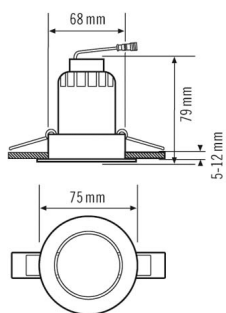

Tekniset tiedot

GENEERINEN	
Vaatumustenmukaisuus	CE, RoHS, WEEE
takuu	5 vuotta
KIINNITYS	
Asennustapa	Tasoasennus
Asennuspaikka	Kattoon
Asennusmitta	Upotussyvyys: 77 mm, Ø 68 mm
KOTELO	
Mitat	Korkeus/syvyys 79 mm, Ø 75 mm
Paino	218 g
Raaka-aine	alumiini, jauhepinnoitettu
Kotelointiluokka	IP20 / IP44 katon alapuolella (sisäänrakennettu)
Sallittu ympäristölämpötila	-20 °C...+40 °C
Väri	valkoinen, lähes kuin RAL 9003
Hehkulankatarkastus IEC 60695-2-10:n mukaisesti	850 °C – 5 s
SÄHKÖSUUNNITTELUN	
Suojausluokka	II
Nimellisjännite	110 - 240 V / 50 - 60 Hz

VALO	
Diffusori	läpinäkyvä
Valoaukko	suora
Säteilykulma	24 °
Häikäisyindeksi (UGR)	≤ 16
Välkyntäkerroin	< 3 %
Mitoitusteho	9,0 W
Valovirta (valaisimet)	610 lm
Laskettu	67 lm/W
Väriämpötila	4000 K
Värintoistoindeksi Ra	>80
Väripoikkeama	SDCM < 3
Värintoiston mittajärjestelmä	85
Valaisimen elinikä L70B10	90000 h
Valaisimen elinikä L70B50	90000 h
Valaisimen elinikä L80B10	55000 h
Valaisimen elinikä L80B50	55000 h
Valaisimen elinikä L90B10	25000 h
Valaisimen elinikä L90B50	25000 h
Energiatohokkuusluokka	A++ - A

ALICIA 68 / 24° 9W 4K CLEAR ON/OFF CB

Tilausnimeke

IDLALI30009840WHT00000CB0

Tuotenumero

42 839 31

GTIN

4015120302336

Mittapiirustus**Valon jakautuminen**