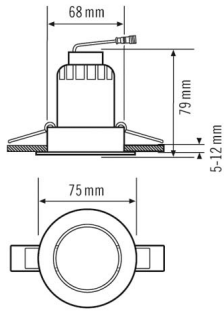

Tekniset tiedot

GENEERINEN	
Vaatumustenmukaisuus	CE, RoHS, WEEE
takuu	5 vuotta
KIINNITYS	
Asennustapa	Tasoasennus
Asennuspaikka	Kattoon
Asennusmitta	Upotussyvyys: 77 mm, Ø 68 mm
KOTELO	
Mitat	Korkeus/syvyys 79 mm, Ø 75 mm
Paino	218 g
Raaka-aine	alumiini, jauhepinnoitettu
Kotelointiluokka	IP20 / IP44 katon alapuolella (sisäänrakennettu)
Sallittu ympäristölämpötila	-20 °C...+40 °C
Väri	valkoinen, lähes kuin RAL 9003
Hehkulankatarkastus IEC 60695-2-10:n mukaisesti	850 °C – 5 s
SÄHKÖSUUNNITTELUN	
Suojausluokka	II
Nimellisjännite	110 - 240 V / 50 - 60 Hz

VALO	
Diffusori	läpinäkyvä
Valoaukko	suora
Säteilykulma	24 °
Häikäisyindeksi (UGR)	≤ 16
Välkyntäkerroin	< 3 %
Mitoitusteho	9,0 W
Valovirta (valaisimet)	610 lm
Laskettu	67 lm/W
Väriämpötila	3000 K
Värintoistoindeksi Ra	>80
Väripoikkeama	SDCM < 3
Värintoiston mittajärjestelmä	85
Valaisimen elinikä L70B10	90000 h
Valaisimen elinikä L70B50	90000 h
Valaisimen elinikä L80B10	55000 h
Valaisimen elinikä L80B50	55000 h
Valaisimen elinikä L90B10	25000 h
Valaisimen elinikä L90B50	25000 h
Energiatohokkuusluokka	A++ - A

ALICIA 68 / 24° 9W 3K CLEAR ON/OFF CB

Tilausnimeke

IDLALI30009830WHT00000CB0

Tuotenumero

42 839 28

GTIN

4015120302329

Mittapiirustus

Valon jakautuminen