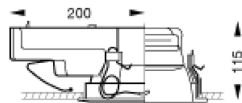

Insaver HE 175 1x13W/ 1x18W/ 1x26W valkoinen kattorengas

Insaver 150/175 on yleisvalaisin, joka sopii matalan rakenteensa ansiosta useisiin käyttökohteisiin, mm. eteisiin, käytäviin, kodinhoitohuoneisiin, takkahuoneisiin, keittiöihin, pesuhuoneisiin ja muihin kosteisiin tiloihin (IP44 asennettaessa suljettuun kattorakenteeseen). Valonlähteenä nykyaikainen pienloistelamppu. Valikoimassa on useita tehoja ja heijastinväri vaihtoehtoja. Riviliittimen painettavat pikaliitännät ja ruuviton vedonpoistin takaavat helpon, nopean ja edullisen asennuksen. HE-sarjassa myös (HF) elektronisella liitäntälaitteella varustetut mallit.

Väri kromi, topper opaalikuvulla

Asennus oppoasennus

Kytkenä 3x1,5 mm²

Kotelointiluokka IP44

SSTL	TYYPPI	TUOTENRO	VÄRI	VALONLÄHDE	PAINO
H 42 789 70	Insaver HE 175 cone	3033010	kromi	TC-D 13W G24d-1	1,1kg
H 42 789 72	Insaver HE 175 cone	3033030	kromi, HF	TC-DEL 13W G24q-1	0,7kg
H 42 790 00	Insaver HE 175 topper	3033510	opaalikuvulla	TC-D 13W G24d-1	1,1kg
H 42 790 02	Insaver HE 175 topper	3033530	opaalikuvulla, HF	TC-DEL 13W G24q-1	0,7kg
42 789 76	Insaver HE 175cone	3033060	kromi	TC-D 18W G24d-2	1,1 kg
H 42 790 04	Insaver HE 175cone	3033560	topper, opaalikuvulla	TC-D 18W G24d-2	1,1 kg
H 42 789 78	Insaver HE 175cone	3033080	kromi, HF	TC-D 18W G24q-2	1,1 kg
H 42 790 06	Insaver HE 175cone	3033580	topper, opaalikuvulla, HF	TC-D 18W G24q-2	1,1 kg
H 42 789 82	Insaver HE 175 cone	3033110	kromi	TC-D 26W G24d-3	1,1kg
H 42 789 84	Insaver HE 175 cone	3033130	kromi, HF	TC-DEL 26W G24q-3	0,7kg
H 42 790 08	Insaver HE 175 topper	3033610	opaalikuvulla	TC-D 26W G24d-3	1,1kg
H 42 790 10	Insaver HE 175 topper	3033630	opaalikuvulla, HF	TC-DEL 26W G24q-3	0,7kg