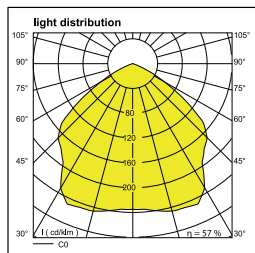

Insaver HE 175 1x13W/ 1x18W/ 1x26W valkoinen kattorengas

Insaver 150/175 on yleisvalaisin, joka sopii matalan rakenteensa ansiosta useisiin käyttökohteisiin, mm. eteisiin, käytäviin, kodinhoitohuoneisiin, takkahuoneisiin, keittiöihin, pesuhuoneisiin ja muihin kosteisiin tiloihin (IP44 asennettaessa suljettuun kattorakenteeseen). Valonlähteenä nykyaikainen pienloistelamppu. Valikoimassa on useita tehoja ja heijastinväri vaihtoehtoja. Riviliittimen painettavat pikaliitännät ja ruuviton vedonpoistin takaavat helpon, nopean ja edullisen asennuksen. HE-sarjassa myös (HF) elektronisella liitäntälaitteella varustetut mallit.

Väri kromi, topper opaalikuvulla

Asennus oppoasennus

Kytkenä 3x1,5 mm²

Kotelointiluokka IP44

SSTL	TYYPPI	TUOTENRO	VÄRI	VALONLÄHDE	PAINO
H 42 789 70	Insaver HE 175 cone	3033010	kromi	TC-D 13W G24d-1	1,1kg
H 42 789 72	Insaver HE 175 cone	3033030	kromi, HF	TC-DEL 13W G24q-1	0,7kg
H 42 790 00	Insaver HE 175 topper	3033510	opaalikuvulla	TC-D 13W G24d-1	1,1kg
H 42 790 02	Insaver HE 175 topper	3033530	opaalikuvulla, HF	TC-DEL 13W G24q-1	0,7kg
42 789 76	Insaver HE 175cone	3033060	kromi	TC-D 18W G24d-2	1,1 kg
H 42 790 04	Insaver HE 175cone	3033560	topper, opaalikuvulla	TC-D 18W G24d-2	1,1 kg
H 42 789 78	Insaver HE 175cone	3033080	kromi, HF	TC-D 18W G24q-2	1,1 kg
H 42 790 06	Insaver HE 175cone	3033580	topper, opaalikuvulla, HF	TC-D 18W G24q-2	1,1 kg
H 42 789 82	Insaver HE 175 cone	3033110	kromi	TC-D 26W G24d-3	1,1kg
H 42 789 84	Insaver HE 175 cone	3033130	kromi, HF	TC-DEL 26W G24q-3	0,7kg
H 42 790 08	Insaver HE 175 topper	3033610	opaalikuvulla	TC-D 26W G24d-3	1,1kg
H 42 790 10	Insaver HE 175 topper	3033630	opaalikuvulla, HF	TC-DEL 26W G24q-3	0,7kg