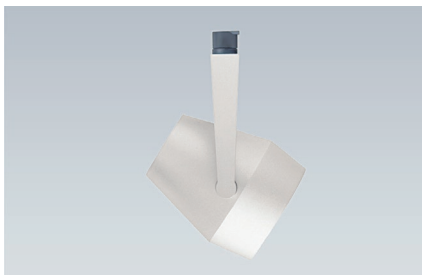

## Axo XS

Axo XS sekä Axo XL on uusi laadukas alumiinivalettu kohdevalaisinsarja, jossa hyödynnetään viimeisintä valonlähdetekniikkaa. Valikoimassa on yksivaiheinen LS1-tai kolmivaiheinen LS3- virranotin. Yhteensopivuustaulukko viereisellä sivulla. Valittavissa on malleja 12 tai 230 voltin halogeenilampuille tai erittäin tehokkaille monimetallilampuille. Axo sarja soveltuu erinomaisesti käytettäväksi pienempitehoisina kodin tiloihin ja tehokkaammilla monimetallilampuilla varustettuna erilaisten julkistilojen sekä myymälävalaistuksen kohteisiin.

**Väri** mattahopea

**Asennus** 3-vaihe kiskoon tai yksittäisasennus kattoon LS-3 Monopoint-levykeen kanssa

**Kotelointiluokka** IP20

SSTL	TYYPPI	TUOTENRO	VÄRI	VALONLÄHDE	PAINO
H 42 777 97	Axo XS 1-vaihe LS-1	3088000	valkoinen	Hi-Spot ES50 230V 50W GU10	0,3 kg
H 42 778 00	Axo XS 3-vaihe LS-3	3088030	mattahopea	Hi-Spot ES50 230V 50W GU10	0,3 kg

## Axo XL

**Väri** mattahopea

**Asennus** 3-vaihe kiskoon tai yksittäisasennus kattoon LS-3 Monopoint-levykeen kanssa

**Kotelointiluokka** IP20

SSTL	TYYPPI	TUOTENRO	VÄRI	VALONLÄHDE	PAINO
H 42 778 19	Axo XL 3-vaihe LS-3	3088270	valkoinen	Hi-Spot 95 100W E27	0,9kg