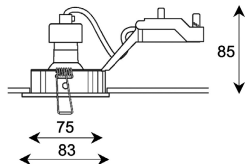

**Väri** valkoinen, harjattu teräs, mattahopea, kromi, messinki, antiikki, harjattu kulta

**Asennus** uppoasennus kattoon, tilantarve ▽ 200x200x85 mm ▽ 300x300x150 mm

**KytKentä** jousipainikkeellinen ketjutettava liitin 2x1,5 mm<sup>2</sup>

**Kotelointiluokka** IP23

SSTL	TYYPPI	TUOTENRO	VÄRI	VALONLÄHDE	PAINO
42 777 69	Inset Trend Swing 230V	3073500	valkoinen	Hi-Spot ES50 50W 230V GU10	0,18 kg
42 777 70	Inset Trend Swing 230V	3073510	harj.teräs	Hi-Spot ES50 50W 230V GU10	0,18 kg
42 777 71	Inset Trend Swing 230V	3073520	mattahopea	Hi-Spot ES50 50W 230V GU10	0,18 kg
42 777 72	Inset Trend Swing 230V	3073530	kromi	Hi-Spot ES50 50W 230V GU10	0,18 kg
H 42 777 73	Inset Trend Swing 230V	3073540	messinki	Hi-Spot ES50 50W 230V GU10	0,18 kg
42 777 79	Inset Trend Swing 230V	3073600	antiikki	Hi-Spot ES50 50W 230V GU10	0,18 kg
H 42 777 80	Inset Trend Swing 230V	3073610	harj.kulta	Hi-Spot ES50 50W 230V GU10	0,18 kg