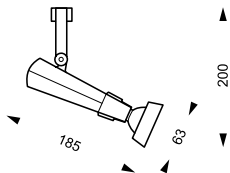

KOHDEVALAISIMET

Pixo Pro XS

Väri valkoinen, hopea

Asennus kiskoon tai yksittäisasennus sopivan Monopoint-levykkeen kanssa

Kotelointiluokka IP20

SSTL	TYYPPI	TUOTENRO	VÄRI	VALONLÄHDE
H 42 761 05	Pixo Pro XS cool 1-v	3075640	valkoinen	QR-CB51 20-50W GU/GX5.3
H 42 761 06	Pixo Pro XS cool 1-v	3075650	hopea	QR-CB51 20-50W GU/GX5.3
H 42 761 08	Pixo Pro XS cool 3-v	3075670	hopea	QR-CB51 20-50W GU/GX5.3
H 42 761 01	Pixo Pro XS Hi-spot 1-v	3075600	valkoinen	Hi-spot ES50 GU10
H 42 761 02	Pixo Pro XS Hi-spot 1-v	3075610	hopea	Hi-spot ES50 GU10