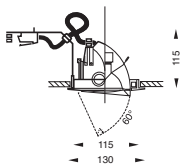

Signo 115 -sarjan erinomaisuus on hyvässä säädettävyydessä. Sitä voidaan kallistaa jopa 60° ja kiertää lähes 360°.

Väri	valkoinen, mattahopea
Asennus	uppoasennus kattoon, tilantarve 250x205x115 mm (▽ 250x205x150 mm)
KytKentä	2x1,5 mm ²
Kotelointiluokka	IP20

SSTL	TYYPPI	TUOTENRO	VÄRI	VALONLÄHDE	PAINO
H 42 756 88	Signo 115 cool 50	3020360	valkoinen	QR-CB51 12V 50W GU/GX5.3	0,3 kg
H 42 767 81	Signo 115 cool 50	3021590	mattahopea	QR-CB51 12V 50W GU/GX5.3	0,3 kg