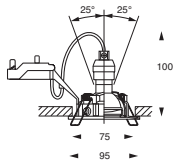

Inset Trend Swing Indoor

Väri	harjattu teräs, valkoinen, mattahopea, kromi. kulta, antiikki, harjattu kulta
Asennus	uppoasennus kattoon, tilantarve 200x200x100 mm (▽ 400x400x140 mm)
Kytkenä	jousipainikkeellinen liitin 2x1,5 mm ²
Kotelointiluokka	IP44

SSTL	TYYPPI	TUOTENRO	VÄRI	VALONLÄHDE
42 749 08	Inset Trend SW Indoor	3074060	valkoinen	Hi-Spot ES50 230V 50W GU 10
42 749 09	Inset Trend SW Indoor	3074061	harjattu teräs	Hi-Spot ES50 230V 50W GU 10
42 749 10	Inset Trend SW Indoor	3074062	matta hopea	Hi-Spot ES50 230V 50W GU 10
42 749 11	Inset Trend SW Indoor	3074063	kromi	Hi-Spot ES50 230V 50W GU 10
42 749 12	Inset Trend SW Indoor	3074066	kulta	Hi-Spot ES50 230V 50W GU 10
42 749 13	Inset Trend SW Indoor	3074067	antiikki	Hi-Spot ES50 230V 50W GU 10
42 749 14	Inset Trend SW Indoor	3074068	harjattu kulta	Hi-Spot ES50 230V 50W GU 10