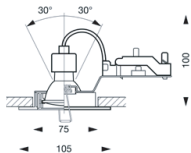

## Inset Trend 90 Square Opal

Uudessa Instar (12V)/Inset (230V) mallistossa on EN-standardin mukaiset IP44-mallit. Inset/Instar Trend Square Opal on varustettu opaalisella etulasilla. Asennuksen helpottamiseksi neliömallisen valaisimen asennusreikä on pyöreä. Inset/Instar pyöreällä kehyksellä varustetuissa malleissa on valittavissa roiskevesitiiviit mallit sekä sisä- että ulkokäyttöön.

- Väri** harjattu teräs
- Asennus** uppoasennus kattoon, tilantarve 250x250x120 mm (▽ 400x400x150 mm)
- KytKentä** jousipainikkeellinen liitin 2x1,5 mm<sup>2</sup>
- Kotelointiluokka** IP44

SSTL	TYYPPI	TUOTENRO	VÄRI	VALONLÄHDE
42 749 05	Inset Trend 90 Sq Opal	3074025	harjattu teräs	Hi-Spot ES50 230V 50W GU 10