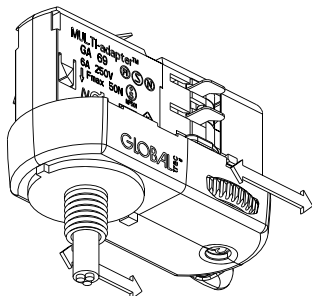

## MULTI-adapter™ GA 69

# GLOBAL<sup>®</sup> *pro*

Vaiheet (1, 2 tai 3) voidaan valita ennen virranottolaitteen kiinnitystä kiskoon tai kiinnitettynä.  
Fasen (1,2 eller 3) kan väljas före kopplingen i skenan eller därefter.

Wahl der Phase (1,2 oder 3) vor der Aufspannen in der Schiene oder nacher.  
Choose the phase (1,2 or 3) before fastening into the track or afterwards.