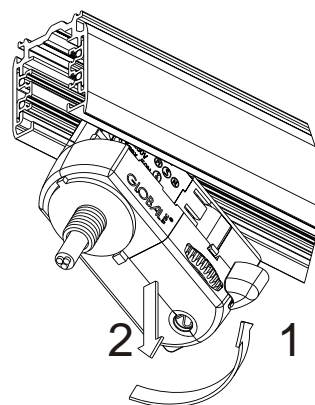

# GLOBAL<sup>®</sup> *pro*

Vaiheet (1, 2 tai 3) voidaan valita ennen virranottolaitteen kiinnitystä kiskoon tai kiinnitettynä.  
Fasen (1,2 eller 3) kan väljas före kopplingen i skenan eller därefter.

Wahl der Phase (1,2 oder 3) vor der Aufspannen in der Schiene oder nacher.  
Choose the phase (1,2 or 3) before fastening into the track or afterwards.

Virranottolaitteen kiinnitys kiskoon.  
Koppling av adaptern i skenan.  
Aufspannen des Adapters.  
Fastening of the adapter.

Virranottolaitteen irroitus kiskosta.  
Lösgörande av adaptern från skenan.  
Auslösung des Adapters.  
Removing the adapter.