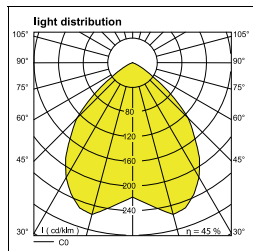

Insaver 180 cone 2x9W valkoinen kattorengas

Insaver 150/180 classic on asuinrakentamisen klassikko. Tasainen valonjakautuminen luo laadukkaan tunnelman. Matala rakenne ja tyylikäs design ovat mahdollistaneet monipuolisen käytön. Hyviä käyttökohteita ovat mm. pesutilat, (IP44 asennettaessa sopivat suljettuun kattorakenteeseen) keittiöt, kodinhoitohuoneet, eteiset, käytävät, takahuoneet, makuuhuoneet ja ulkolipat. Valonlähteeksi energiasäästävälliset pienloistelamput. Valikoimassa on useita tehoja ja heijastinväri vaihtoehtoja.

Väri kromi, topper opaalikuvulla

Asennus kattoon

Kytkenä 3x1,5 mm²

Kotelointiluokka IP44

SSTL	TYYPPI	TUOTENRO	VÄRI	VALONLÄHDE	PAINO
42 730 03	Insaver 180 cone	3023300	kromi	2xTC 9W G23	0,9 kg
42 730 09	Insaver 180 cone	3023320	topper, opaalikuvulla	2xTC 9W G23	0,9 kg