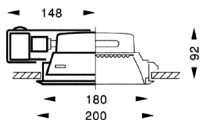

Insaver 180 cone 2x9W valkoinen kattorengas

Insaver 150/180 classic on asuinrakentamisen klassikko. Tasainen valonjakautuminen luo laadukkaan tunnelman. Matala rakenne ja tyylikäs design ovat mahdollistaneet monipuolisen käytön. Hyviä käyttökohteita ovat mm. pesutilat, (IP44 asennettaessa sopivat suljettuun kattorakenteeseen) keittiöt, kodinhoitohuoneet, eteiset, käytävät, takahuoneet, makuuhuoneet ja ulkolipat. Valonlähteeksi energiasäästävälliset pienloistelamput. Valikoimassa on useita tehoja ja heijastinväri vaihtoehtoja.

Väri kromi, topper opaalikuvulla

Asennus kattoon

Kytkenä 3x1,5 mm²

Kotelointiluokka IP44

SSTL	TYYPPI	TUOTENRO	VÄRI	VALONLÄHDE	PAINO
42 730 03	Insaver 180 cone	3023300	kromi	2xTC 9W G23	0,9 kg
42 730 09	Insaver 180 cone	3023320	topper, opaalikuvulla	2xTC 9W G23	0,9 kg