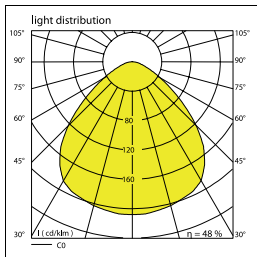

Insaver 150 cone 1x13W valkoinen kattorengas

Insaver 150/175 on yleisvalaisin, joka sopii matalan rakenteensa ansiosta useisiin käyttökohteisiin, mm. eteisiin, käytäviin, kodinhoitohuoneisiin, takkahuoneisiin, keittiöihin, pesuhuoneisiin ja muihin kosteisiin tiloihin (IP44 asennettaessa suljettuun kattorakenteeseen). Valonlähteenä nykyaikainen pienloistelamppu. Valikoimassa on useita tehoja ja heijastinväri vaihtoehtoja. Riviliittimen painettavat pikaliitännät ja ruuviton vedonpoistin takaavat helpon, nopean ja edullisen asennuksen. HE-sarjassa myös (HF) elektronisella liitäntälaitteella varustetut mallit.

Väri valkoinen, kromi, messinki, topper opaalikuvulla

Asennus uppoasennus

Kytkenä 3x1,5 mm²

Kotelointiluokka IP44

SSTL	TYYPPI	TUOTENRO	VÄRI	VALONLÄHDE	PAINO
42 728 08	Insaver 150 cone	3023040	valkoinen	TC-D 13W G24d-1	0,6 kg
42 728 11	Insaver 150 cone	3023440	kromi	TC-D 13W G24d-1	0,6 kg
42 728 14	Insaver 150 cone	3023450	messinki	TC-D 13W G24d-1	0,6 kg
H 42 728 20	Insaver 150 cone	3023460	topper, opaalikuvulla	TC-D 13W G24d-1	0,6 kg