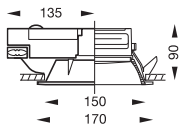

Insaver 150 cone 1x13W valkoinen kattorengas

Insaver 150/175 on yleisvalaisin, joka sopii matalan rakenteensa ansiosta useisiin käyttökohteisiin, mm. eteisiin, käytäviin, kodinhoitohuoneisiin, takkahuoneisiin, keittiöihin, pesuhuoneisiin ja muihin kosteisiin tiloihin (IP44 asennettaessa suljettuun kattorakenteeseen). Valonlähteenä nykyaikainen pienloistelamppu. Valikoimassa on useita tehoja ja heijastinväri vaihtoehtoja. Riviliittimen painettavat pikaliitännät ja ruuviton vedonpoistin takaavat helpon, nopean ja edullisen asennuksen. HE-sarjassa myös (HF) elektronisella liitäntälaitteella varustetut mallit.

Väri valkoinen, kromi, messinki, topper opaalikuvulla

Asennus uppoasennus

Kytkenä 3x1,5 mm²

Kotelointiluokka IP44

SSTL	TYYPPI	TUOTENRO	VÄRI	VALONLÄHDE	PAINO
42 728 08	Insaver 150 cone	3023040	valkoinen	TC-D 13W G24d-1	0,6 kg
42 728 11	Insaver 150 cone	3023440	kromi	TC-D 13W G24d-1	0,6 kg
42 728 14	Insaver 150 cone	3023450	messinki	TC-D 13W G24d-1	0,6 kg
H 42 728 20	Insaver 150 cone	3023460	topper, opaalikuvulla	TC-D 13W G24d-1	0,6 kg