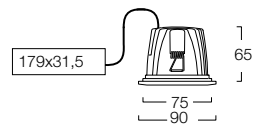

Lumiance

Insaver 75 LED / Insaver 75 SQ LED

Insaver LED on jatkoa suosituille Insaver-sarjalle. Laadukkaan valaisimen runko ja kehys ovat alumiinia ja se on erittäin pitkäikäinen, energia- ja kustannustehokas vaihtoehto yleisvalaistukseen. Matalan rakenteensa ansiosta se sopii useisiin käyttökohteisiin mm. eteisiin, käytäviin, kodinhoitohuoneisiin, takahuoneisiin, keittiöihin, pesuhuoneisiin ja muihin kosteisiin tiloihin. Erinomaisen pakkaus- ja säilytyksen ansiosta Insaver LED on hyvä vaihtoehto ulkokäyttöön, esim. sisäänkäyntien lippoihin ja katoksiin. Ulkotila-asennuksessa on aina huomioitava myös yläpuolinen kotelointi tai vastaava suojaus. Insaver 75-sarjan tuotteilla voidaan halutessa korvata kaikki halogeenilamppuvalaistus.

Rakenne	alumiini
Väri	valk., hopea
Optiikka	alumiini heijastin
Asennus	uppoasennus
Kytkenä	2x1,5mm ²

Kotelointiluokka IP65 (asennettaessa suojattuun kattorakenteeseen)

SNRO	TYYPPI	TUOTENRO	VÄRI	VALONLÄHDE	PAINO
H 42 700 98	Insaver 75 LED	3097176	valk. kattorengas	LED 16W/701lm lämmin valk. 3000K	0,5 kg
H 42 701 22	Insaver 75 LED himmennys suorapainikeohjaus/1-10V	3097110	valkoinen kattorengas	LED 16W/701lm lämmin valk. 3000K	0,5 kg
H 42 701 01	Insaver 75 SQ LED	3097178	valkoinen neliökehys	LED 16W/666lm lämmin valk. 3000K	0,5 kg
H 42 701 24	Insaver 75 SQ LED himmennys suorapainikeohjaus/1-10V	3097112	valkoinen neliökehys	LED 16W/666lm lämmin valk. 3000K	0,5 kg
H 42 701 04	Insaver 75 SQ LED	3097180	hopea neliökehys	LED 16W/666lm lämmin valk. 3000K	0,5 kg