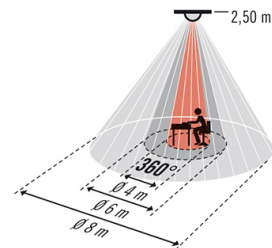

Tekniset tiedot

GENEERINEN	
Erityiset tuotetoiminnot	ESYLUX Light Control
Vaatimustenmukaisuus	CE, RoHS, WEEE
takuu	5 vuotta
KIINNITYS	
Asennustapa	Upotettu
Asennuspaikka	Kattoon
Asennusmitta	Asennuspituus: 600 mm x Asennusleveys: 600 mm x Upotussyvyys: 60 mm
KOTELO	
Mitat	pituus 593 mm x leveys 593 mm x Korkeus/ syvyys 57,6 mm
Paino	5000 g
Raaka-aine	Teräs lakattu
Pinnan malli	matta
Kotelointiluokka	IP20
Sallittu ympäristölämpötila	0 °C...+40 °C
Väri	valkoinen, lähes kuin RAL 9003
Hehkulankatarkastus IEC 60695-2-10:n mukaisesti	650 °C – 30 s
SÄHKÖSUUNNITTELUN	
Suojausluokka	I
Nimellisjännite	230 V / 50 Hz
VALO	
Diffusori	opaali
Häikäisy-suppresion	DDP (micro-prismatic)

Mittapiirustus

Tunnistusalue

- Työskentelyalue n. Ø 4 m
- Suoraan ilmaisimeen nähden n. Ø 6 m
- Kulkualue / poikittain ilmaisimeen nähden n. Ø 8 m

Valon jakautuminen