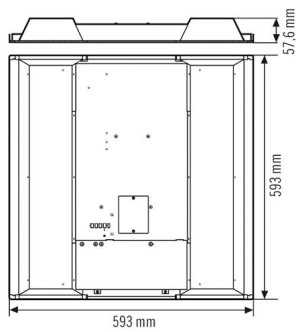

Tekniset tiedot

GENEERINEN	
Erityiset tuotetoiminnot	ESYLUX Light Control
Vaatimustenmukaisuus	CE, RoHS, WEEE
takuu	5 vuotta
KIINNITYS	
Asennustapa	Upotettu
Asennuspaikka	Kattoon
Asennusmitta	Asennuspituus: 600 mm x Asennusleveys: 600 mm x Upotussyvyys: 60 mm
KOTELO	
Mitat	pituus 593 mm x leveys 593 mm x Korkeus/ syvyys 57,6 mm
Paino	5000 g
Raaka-aine	Teräs lakattu
Pinnan malli	matta
Kotelointiluokka	IP20
Sallittu ympäristölämpötila	0 °C...+40 °C
Väri	valkoinen, lähes kuin RAL 9003
Hehkulankatarkastus IEC 60695-2-10:n mukaisesti	650 °C – 30 s
SÄHKÖSUUNNITTELUN	
Suojausluokka	I
Nimellisjännite	230 V / 50 Hz
VALO	
Diffusori	opaali
Häikäisy-suppressio	DDP (micro-prismatic)

Valoaukko	suora
Säteilykulma	110 °
Häikäisyindeksi (UGR)	≤ 19
Välkyntäkerroin	0 %
Mitoitusteho	32,0 W
Valovirta (valaisimet)	3240 lm
Laskettu	101 lm/W
Väriämpötila	3000 K
Värintoistoindeksi Ra	>80
Väripoikkeama	SDCM < 3
Värintoiston mittajärjestelmä	CQS > 85
Valaisimen elinikä L70B10	105000 h
Valaisimen elinikä L70B50	110000 h
Valaisimen elinikä L80B10	65000 h
Valaisimen elinikä L80B50	70000 h
Valaisimen elinikä L90B10	35000 h
Valaisimen elinikä L90B50	35000 h
Fotobiologinen turvallisuus	Riskiryhmä 0
Energiatohokkuusluokka	A++ - A
ANTURIT	
Tunnistusalue	360°
Tunnistusetäisyys poikittain	Ø 8 m
Tunnistusetäisyys suoraan	Ø 6 m
Tunnistusetäisyys, läsnäolon havaitsemisalue	Ø 4 m
Tunnistusalueen pinta-ala	50 m ²

Mittapiirustus

Tunnistusalue

- Työskentelyalue n. Ø 4 m
- Suoraan ilmaistimeen nähden n. Ø 6 m
- Kulkualue / poikittain ilmaistimeen nähden n. Ø 8 m

Valon jakautuminen