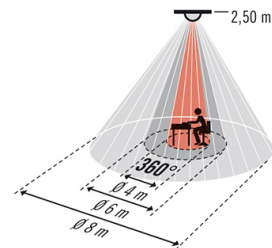

Tekniset tiedot

GENEERINEN	
Erityiset tuotetoiminnot	ESYLUX Light Control
Vaatimustenmukaisuus	CE, RoHS, WEEE
takuu	5 vuotta
KIINNITYS	
Asennustapa	Upotettu
Asennuspaikka	Kattoon
Asennusmitta	Asennuspituus: 600 mm x Asennusleveys: 600 mm x Upotussyvyys: 60 mm
KOTELO	
Mitat	pituus 593 mm x leveys 593 mm x Korkeus/ syvyys 57,6 mm
Paino	5000 g
Raaka-aine	Teräs lakattu
Pinnan malli	matta
Kotelointiluokka	IP20
Sallittu ympäristölämpötila	0 °C...+40 °C
Väri	valkoinen, lähes kuin RAL 9003
Hehkulankatarkastus IEC 60695-2-10:n mukaisesti	650 °C – 30 s
SÄHKÖSUUNNITTELUN	
Suojausluokka	I
Nimellisjännite	230 V / 50 Hz
VALO	
Diffusori	opaali
Häikäisy-suppressio	DDP (micro-prismatic)

Mittapiirustus

Tunnistusalue

- Työskentelyalue n. Ø 4 m
- Suoraan ilmaistimeen nähden n. Ø 6 m
- Kulkualue / poikittain ilmaistimeen nähden n. Ø 8 m

Valon jakautuminen