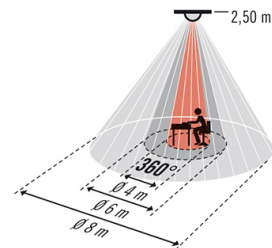

Tekniset tiedot

GENEERINEN	
Erityiset tuotetoinnot	ESYLUX Light Control
Vaatimustenmukaisuus	CE, RoHS, WEEE
takuu	5 vuotta
KIINNITYS	
Asennustapa	Upotettu
Asennuspaikka	Kattoon
Asennusmitta	Asennuspituus: 600 mm x Asennusleveys: 600 mm x Upotussyvyys: 60 mm
KOTELO	
Mitat	pituus 593 mm x leveys 593 mm x Korkeus/ syvyys 57,6 mm
Paino	5000 g
Raaka-aine	Teräs lakattu
Pinnan malli	matta
Kotelointiluokka	IP20
Sallittu ympäristölämpötila	0 °C...+40 °C
Väri	valkoinen, lähes kuin RAL 9003
Liitäntä	2,5 mm ² / 1,5 mm ²
Hehkulankatarkastus IEC 60695-2-10:n mukaisesti	650 °C – 30 s
SÄHKÖSUUNNITTELUN	
Suojausluokka	I
Nimellisjännite	230 V / 50 Hz
Kulutus valmiustilassa	< 8W
VALO	
Diffusori	opaali

Mittapiirustus

Tunnistusalue

- Työskentelyalue n. Ø 4 m
- Suoraan ilmaisteen nähden n. Ø 6 m
- Kulkualue / poikittain ilmaisteen nähden n. Ø 8 m

Valon jakautuminen