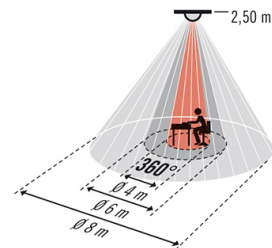

Tekniset tiedot

GENEERINEN	
Erityiset tuotetoiminnot	ESYLUX Light Control
Vaatimustenmukaisuus	CE, RoHS, WEEE
takuu	5 vuotta
KIINNITYS	
Asennustapa	Upotettu
Asennuspaikka	Kattoon
Asennusmitta	Asennuspituus: 600 mm x Asennusleveys: 600 mm x Upotussyvyys: 60 mm
KOTELO	
Mitat	pituus 593 mm x leveys 593 mm x Korkeus/ syvyys 57,6 mm
Paino	5000 g
Raaka-aine	Teräs lakattu
Pinnan malli	matta
Kotelointiluokka	IP20
Sallittu ympäristölämpötila	0 °C...+40 °C
Väri	valkoinen, lähes kuin RAL 9003
Liitäntä	2,5 mm ² / 1,5 mm ²
Hehkulankatarkastus IEC 60695-2-10:n mukaisesti	650 °C – 30 s
SÄHKÖSUUNNITELUN	
Suojausluokka	I
Nimellisjännite	230 V / 50 Hz
Kulutus valmiustilassa	< 8W
VALO	
Diffusori	läpinäkyvä

Mittapiirustus

Tunnistusalue

- Työskentelyalue n. Ø 4 m
- Suoraan ilmaisimeen nähden n. Ø 6 m
- Kulkualue / poikittain ilmaisimeen nähden n. Ø 8 m

Valon jakautuminen