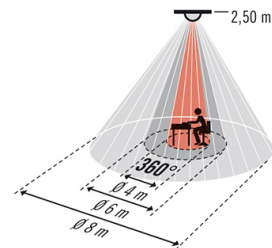

Tekniset tiedot

GENEERINEN	
Erityiset tuotetoiminnot	ESYLUX Light Control
Vaatimustenmukaisuus	CE, RoHS, WEEE
takuu	5 vuotta
KIINNITYS	
Asennustapa	Upotettu
Asennuspaikka	Kattoon
Asennusmitta	Asennuspituus: 600 mm x Asennusleveys: 600 mm x Upotussyvyys: 60 mm
KOTELO	
Mitat	pituus 593 mm x leveys 593 mm x Korkeus/ syvyys 57,6 mm
Paino	5000 g
Raaka-aine	Teräs lakattu
Pinnan malli	matta
Kotelointiluokka	IP20
Sallittu ympäristölämpötila	0 °C...+40 °C
Väri	valkoinen, lähes kuin RAL 9003
Liitäntä	2,5 mm ² / 1,5 mm ²
Hehkulankatarkastus IEC 60695-2-10:n mukaisesti	650 °C – 30 s
SÄHKÖSUUNNITELUN	
Suojausluokka	I
Nimellisjännite	230 V / 50 Hz
Kulutus valmiustilassa	< 4W
VALO	
Diffusori	opaali

Mittapiirustus

Tunnistusalue

- Työskentelyalue n. Ø 4 m
- Suoraan ilmaistimeen nähden n. Ø 6 m
- Kulkualue / poikittain ilmaistimeen nähden n. Ø 8 m

Valon jakautuminen