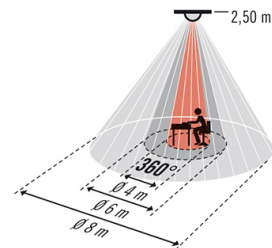

Tekniset tiedot

GENEERINEN	
Erityiset tuotetoiminnot	ESYLUX Light Control
Vaatimustenmukaisuus	CE, RoHS, WEEE
takuu	5 vuotta
KIINNITYS	
Asennustapa	Upotettu
Asennuspaikka	Kattoon
Asennusmitta	Asennuspituus: 600 mm x Asennusleveys: 600 mm x Upotussyvyys: 60 mm
KOTELO	
Mitat	pituus 593 mm x leveys 593 mm x Korkeus/ syvyys 57,6 mm
Paino	5000 g
Raaka-aine	Teräs lakattu
Pinnan malli	matta
Kotelointiluokka	IP20
Sallittu ympäristölämpötila	0 °C...+40 °C
Väri	valkoinen, lähes kuin RAL 9003
Liitäntä	2,5 mm ² / 1,5 mm ²
Hehkulankatarkastus IEC 60695-2-10:n mukaisesti	650 °C – 30 s
SÄHKÖSUUNNITTELUN	
Suojausluokka	I
Nimellisjännite	230 V / 50 Hz
Kulutus valmistilassa	< 4W
VALO	
Diffusori	läpinäkyvä

Mittapiirustus

Tunnistusalue

- Työskentelyalue n. Ø 4 m
- Suoraan ilmaistaiseen nähden n. Ø 6 m
- Kulkualue / poikittain ilmaistaiseen nähden n. Ø 8 m

Valon jakautuminen