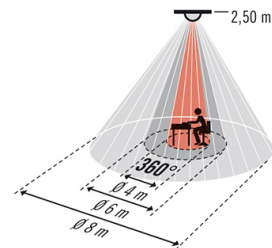

Tekniset tiedot

GENEERINEN	
Erityiset tuotetoiminnot	ESYLUX Light Control
Vaatimustenmukaisuus	CE, RoHS, WEEE
takuu	5 vuotta
KIINNITYS	
Asennustapa	Upotettu
Asennuspaikka	Kattoon
Asennusmitta	Asennuspituus: 600 mm x Asennusleveys: 600 mm x Upotussyvyys: 60 mm
KOTELO	
Mitat	pituus 593 mm x leveys 593 mm x Korkeus/ syvyys 57,6 mm
Paino	5000 g
Raaka-aine	Teräs lakattu
Pinnan malli	matta
Kotelointiluokka	IP20
Sallittu ympäristölämpötila	0 °C...+40 °C
Väri	valkoinen, lähes kuin RAL 9003
Liitäntä	2,5 mm ² / 1,5 mm ²
Hehkulankatarkastus IEC 60695-2-10:n mukaisesti	650 °C – 30 s
SÄHKÖSUUNNITELUN	
Suojausluokka	I
Nimellisjännite	230 V / 50 Hz
Kulutus valmistilassa	< 4W
VALO	
Diffusori	läpinäkyvä

Mittapiirustus

Tunnistusalue

- Työskentelyalue n. Ø 4 m
- Suoraan ilmaisimeen nähden n. Ø 6 m
- Kulkualue / poikittain ilmaisimeen nähden n. Ø 8 m

Valon jakautuminen