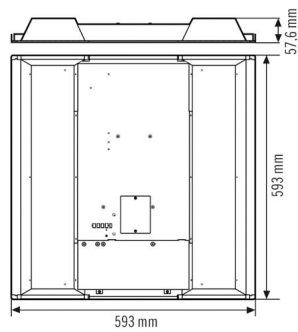

Tekniset tiedot

GENEERINEN	
Erityiset tuotetoiminnot	ESYLUX Light Control
Vaatimustenmukaisuus	CE, RoHS, WEEE
takuu	5 vuotta
KIINNITYS	
Asennustapa	Upotettu
Asennuspaikka	Kattoon
Asennusmitta	Asennuspituus: 600 mm x Asennusleveys: 600 mm x Upotussyvyys: 60 mm
KOTELO	
Mitat	pituus 593 mm x leveys 593 mm x Korkeus/ syvyys 57,6 mm
Paino	5000 g
Raaka-aine	Teräs lakattu
Pinnan malli	matta
Kotelointiluokka	IP20
Sallittu ympäristölämpötila	0 °C...+40 °C
Väri	valkoinen, lähes kuin RAL 9003
Liitäntä	2,5 mm ² / 1,5 mm ²
Hehkulankatarkastus IEC 60695-2-10:n mukaisesti	650 °C – 30 s
SÄHKÖSUUNNITTELUN	
Suojausluokka	I
Nimellisjännite	230 V / 50 Hz
Kulutus valmistilassa	< 4W
VALO	
Diffusori	läpinäkyvä

Mittapiirustus

Tunnistusalue

- Työskentelyalue n. Ø 4 m
- Suoraan ilmaisimeen nähden n. Ø 6 m
- Kulkualue / poikittain ilmaisimeen nähden n. Ø 8 m

Valon jakautuminen