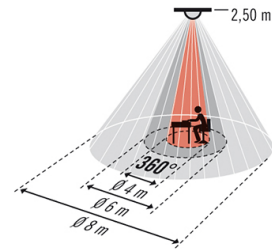

Tekniset tiedot

GENEERINEN	
Erityiset tuotetoiminnot	ESYLUX Light Control
Vaatimustenmukaisuus	CE, RoHS, WEEE
takuu	5 vuotta
KIINNITYS	
Asennustapa	Upotettu
Asennuspaikka	Kattoon
Asennusmitta	Asennuspituus: 600 mm x Asennusleveys: 600 mm x Upotussyvyys: 60 mm
KOTELO	
Mitat	pituus 593 mm x leveys 593 mm x Korkeus/ syvyys 57,6 mm
Paino	5000 g
Raaka-aine	Teräs lakattu
Pinnan malli	matta
Kotelointiluokka	IP20
Sallittu ympäristölämpötila	0 °C...+40 °C
Väri	valkoinen, lähes kuin RAL 9003
Liitäntä	2,5 mm ² / 1,5 mm ²
Hehkulankatarkastus IEC 60695-2-10:n mukaisesti	650 °C – 30 s
SÄHKÖSUUNNITTELUN	
Suojausluokka	I
Nimellisjännite	230 V / 50 Hz
Kulutus valmistilassa	< 4W
VALO	
Diffusori	läpinäkyvä

Mittapiirustus

Tunnistusalue

- Työskentelyalue n. Ø 4 m
- Suoraan ilmaisimeen nähden n. Ø 6 m
- Kulkualue / poikittain ilmaisimeen nähden n. Ø 8 m

Valon jakautuminen