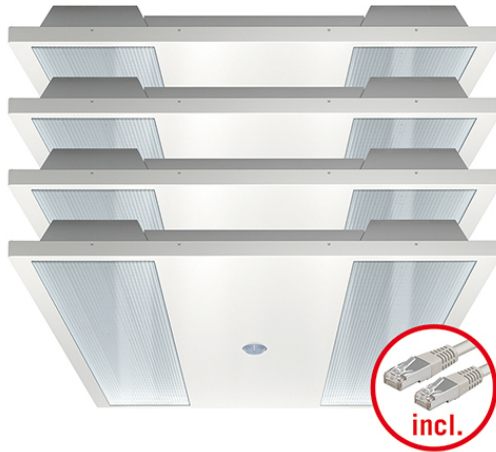

## NOVA 600 TW CRYSTAL QUADRO SET ELC BT

### Tuotekuvaus

- Led-valaisinsarja, jossa kirkas suojus (diffusori)
- Paneelivalaisin järjestelmäkattoihin, joissa on piilotetut tai näkyvät kannatinkiskot (mitat 600 mm x 600 mm)
- Erittäin hyvä valonlaatu, soveltuu näyttöpäätetyöhön standardin EN 12464-1 mukaan
- Valaisimen elinikä L80B50: 70000 h
- Kokonaisratkaisu: Kaksi master-valaisinta, joissa on integroitu valonhallintajärjestelmä, läsnäoloilmaisinen läsnäolon tunnistukseen ja valon mittaukseen, integroitu virransyöttö slave-valaisimelle, kaksi slave-valaisinta sekä kytkentävalmiit RJ45-kaapelit master- ja slave-valaisinten verkottamiseen
- Valon ja valaistustilojen ohjaus määritettävissä helposti ESYLUX-sovelluksella Bluetooth-yhteyden ja yleiskaukosäätimen avulla