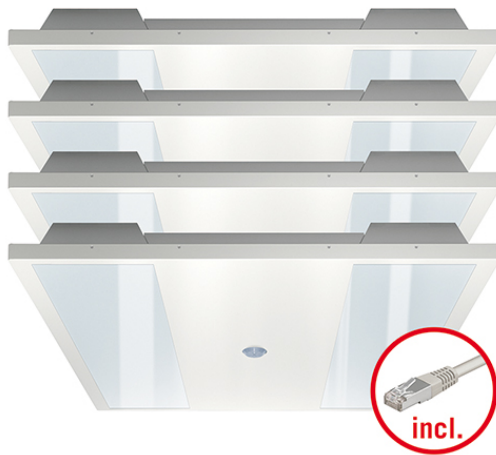

NOVA 600 4K MILKY QUADRO SET ELC BT

Tilausnimike

PNLNOV10030840WHO0ELCX00B

Tuotenumero

42 695 22

GTIN

4015120111372

Tuotekuvaus

- Led-valaisinsarja, jossa on opaali suojus (diffuusori)
- Paneelivalaisin järjestelmäkattoihin, joissa on piilotetut tai näkyvät kannatinkiskot (mitat 600 mm x 600 mm)
- Erittäin hyvä valonlaatu, soveltuu näyttöpäätetyöhön standardin EN 12464-1 mukaan
- Valaisimen elinikä L80B50: 70000 h
- Kokonaisratkaisu: 1 kpl master-valaisin integroidulla valonhallintajärjestelmällä, läsnäoloilmaisoin läsnäolon tunnistukseen ja valon mittaukseen, integroitu virransyöttö jopa kolmelle slave-valaisimelle, 3 kpl slave-valaisimia sekä kytkentävalmiit RJ45-kaapelit master- ja slave-valaisinten verkottamiseen
- Valon ja valaistustilojen ohjaus määritettävissä helposti ESYLUX-sovelluksella Bluetooth-yhteyden ja yleiskaukosäätimen avulla

Tekniset tiedot

GENEERINEN	
Erityiset tuotetoiminnot	ESYLUX Light Control
Vaatimustenmukaisuus	CE, RoHS, WEEE
takuu	5 vuotta
KIINNITYS	
Asennustapa	Upotettu
Asennuspaikka	Kattoon
Asennusmitat	Asennuspituus: 600 mm x Asennusleveys: 600 mm x Upotussyvyys: 60 mm
KOTELO	
Mitat	pituus 593 mm x leveys 593 mm x Korkeus/syvyys 57,6 mm
Paino	20000 g
Raaka-aine	Teräs lakattu
Pinnan malli	matta
Kotelointiluokka	IP20
Sallittu ympäristölämpötila	0 °C...+40 °C
Väri	valkoinen, lähes kuin RAL 9003
Liitäntä	2,5 mm ² / 1,5 mm ²
Hehkulankatarkastus IEC 60695-2-10:n mukaisesti	650 °C – 30 s
SÄHKÖSUUNNITTELUN	
Suojausluokka	I
Nimellisjännite	230 V / 50 Hz