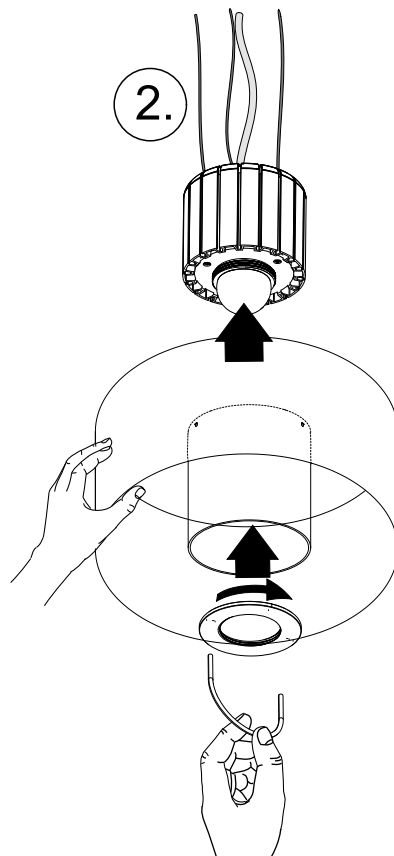

Ⓞ Näma ohjeet tulee säilyttää ja luovuttaa kiinteistön käyttäjälle.

FAGERHULT

SE - 566 80 Habo

Dino Ø180

- Brown → L
- Blue → N
- Y/G → Earth
- Grey → D1
- Black → D2

1236316 Utgåva/Edition 02

FAGERHULT

SE - 566 80 Habo