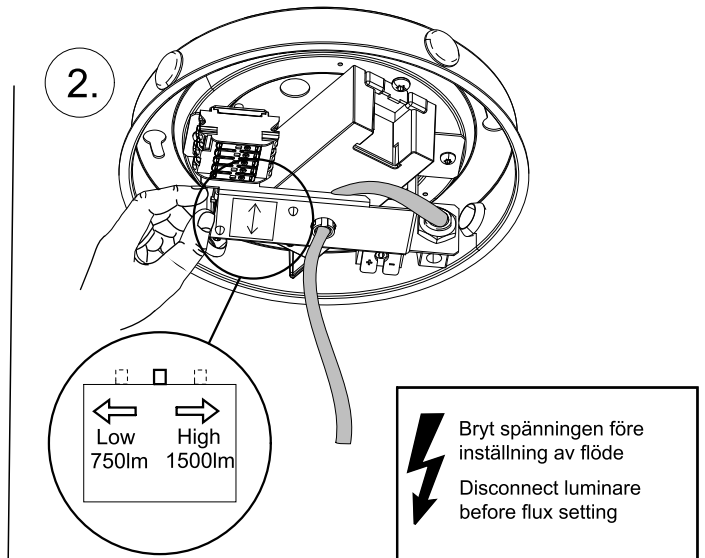

Dino $\varnothing 90$