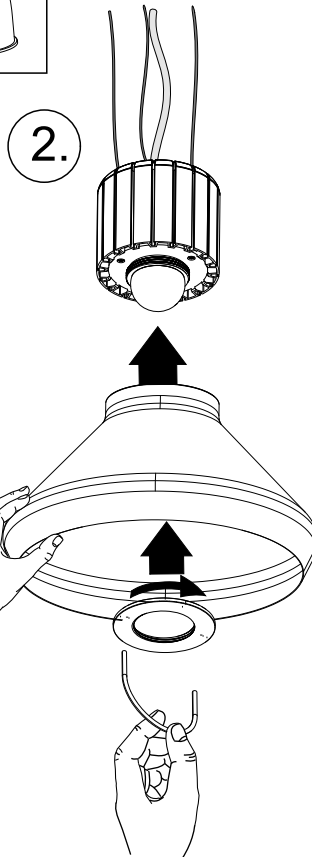

Ⓞ Näma ohjeet tulee säilyttää ja luovuttaa kiinteistön käyttäjälle.

FAGERHULT

SE - 566 80 Habo

Dino Ø180

- Brown → L
- Blue → N
- Y/G → Earth
- Grey → D1
- Black → D2

1236316 Utgåva/Edition 02

FAGERHULT

SE - 566 80 Habo