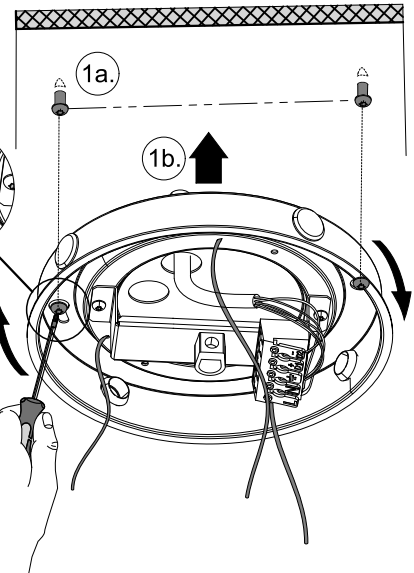

Ⓞ Näma ohjeet tulee säilyttää ja luovuttaa kiinteistön käyttäjälle.

FAGERHULT

SE - 566 80 Habo

Dino Ø180

- Brown → L
- Blue → N
- Y/G → Earth
- Grey → D1
- Black → D2

1236316 Utgåva/Edition 02

FAGERHULT

SE - 566 80 Habo