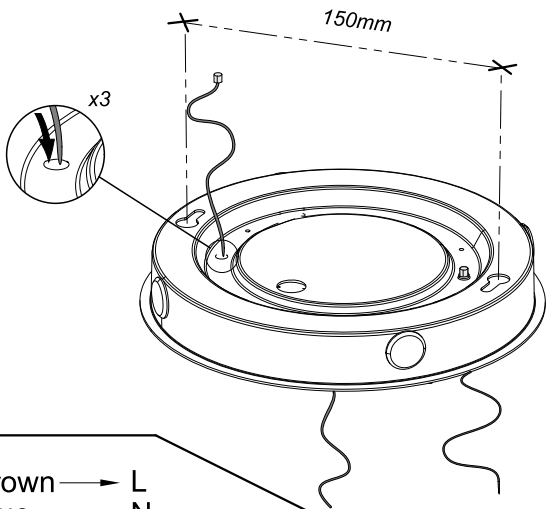

Ⓞ Näma ohjeet tulee säilyttää ja luovuttaa kiinteistön käyttäjälle.

FAGERHULT

SE - 566 80 Habo

Dino Ø180

- Brown → L
- Blue → N
- Y/G → Earth
- Grey → D1
- Black → D2

1236316 Utgåva/Edition 02

FAGERHULT

SE - 566 80 Habo