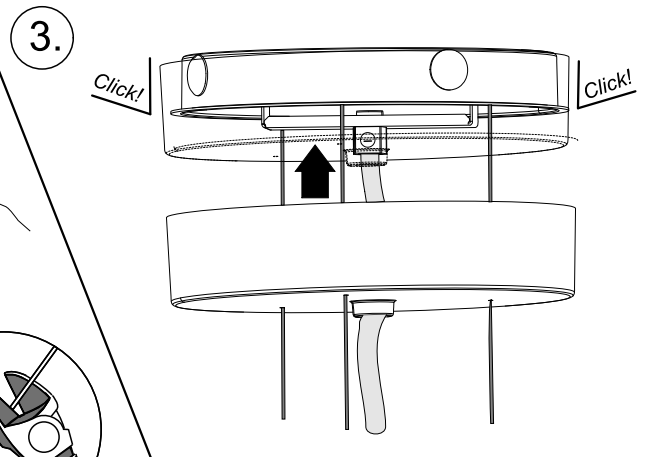

Ⓞ Näma ohjeet tulee säilyttää ja luovuttaa kiinteistön käyttäjälle.

FAGERHULT

SE - 566 80 Habo

Dino Ø180

- Brown → L
- Blue → N
- Y/G → Earth
- Grey → D1
- Black → D2

1236316 Utgåva/Edition 02

FAGERHULT

SE - 566 80 Habo