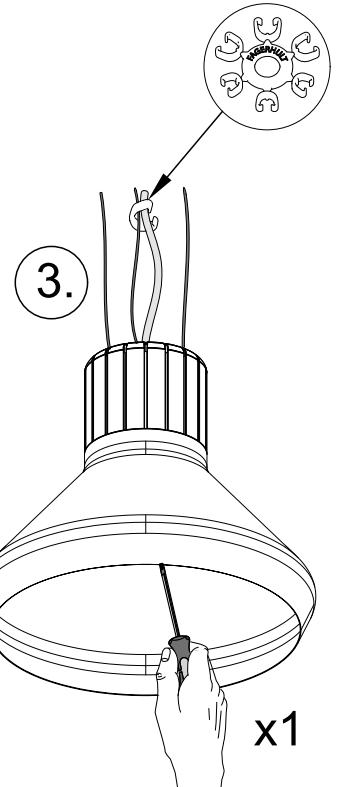

Ⓞ Näma ohjeet tulee säilyttää ja luovuttaa kiinteistön käyttäjälle.

FAGERHULT

SE - 566 80 Habo

Dino Ø180

- Brown → L
- Blue → N
- Y/G → Earth
- Grey → D1
- Black → D2

1236316 Utgåva/Edition 02

FAGERHULT

SE - 566 80 Habo