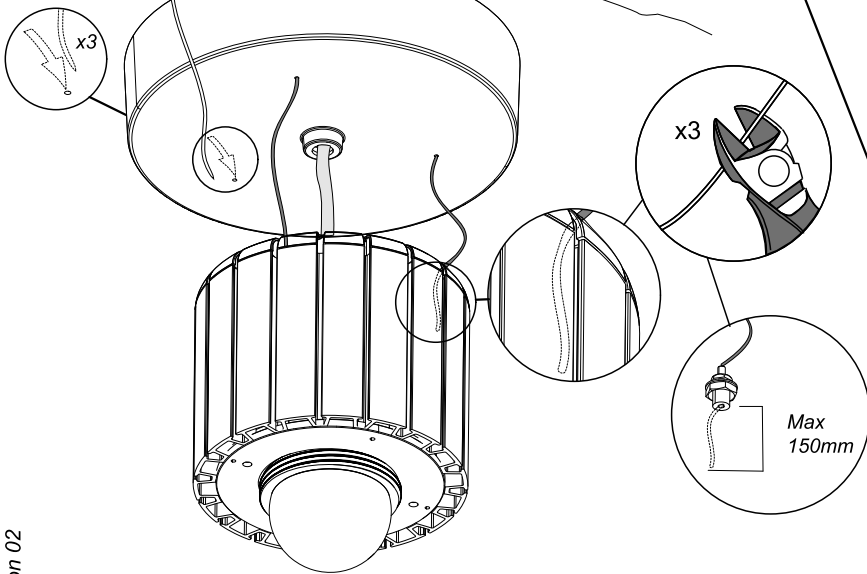

Ⓞ Näma ohjeet tulee säilyttää ja luovuttaa kiinteistön käyttäjälle.

FAGERHULT

SE - 566 80 Habo

Dino Ø180

- Brown → L
- Blue → N
- Y/G → Earth
- Grey → D1
- Black → D2

1236316 Utgåva/Edition 02

FAGERHULT

SE - 566 80 Habo