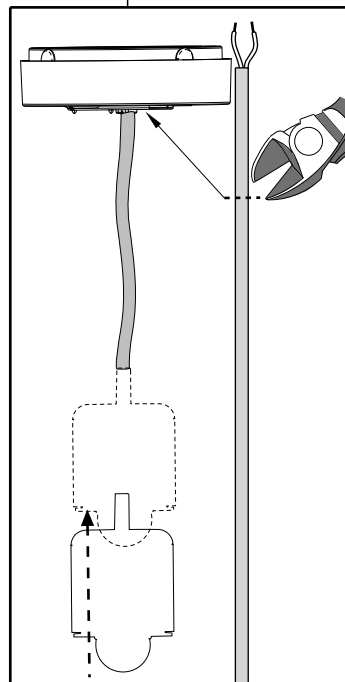

Dino $\varnothing 90$