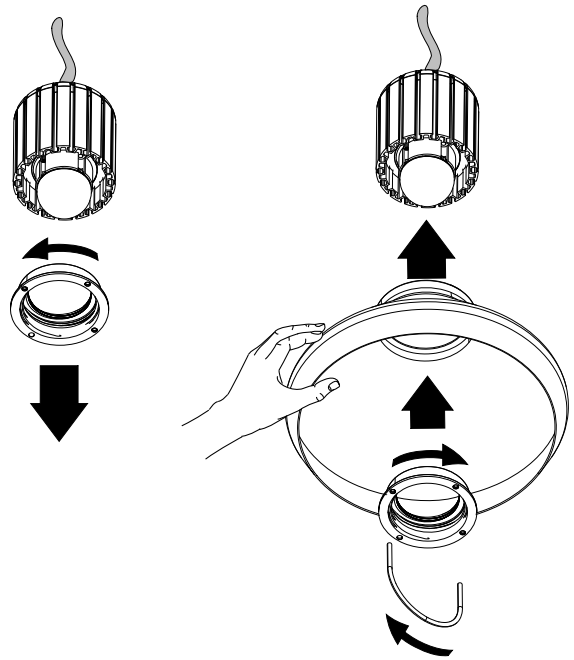

Ⓢ Det är lämpligt att denna information överlämnas till användaren av anläggningen.

Ⓞ It is appropriate that this information is passed on to the users of the installation.

Ⓝ Diese Informationen sind für den Benutzer der Anlage vorgesehen.

Ⓞ Näma ohjeet tulee säilyttää ja luovuttaa kiinteistön käyttäjälle.