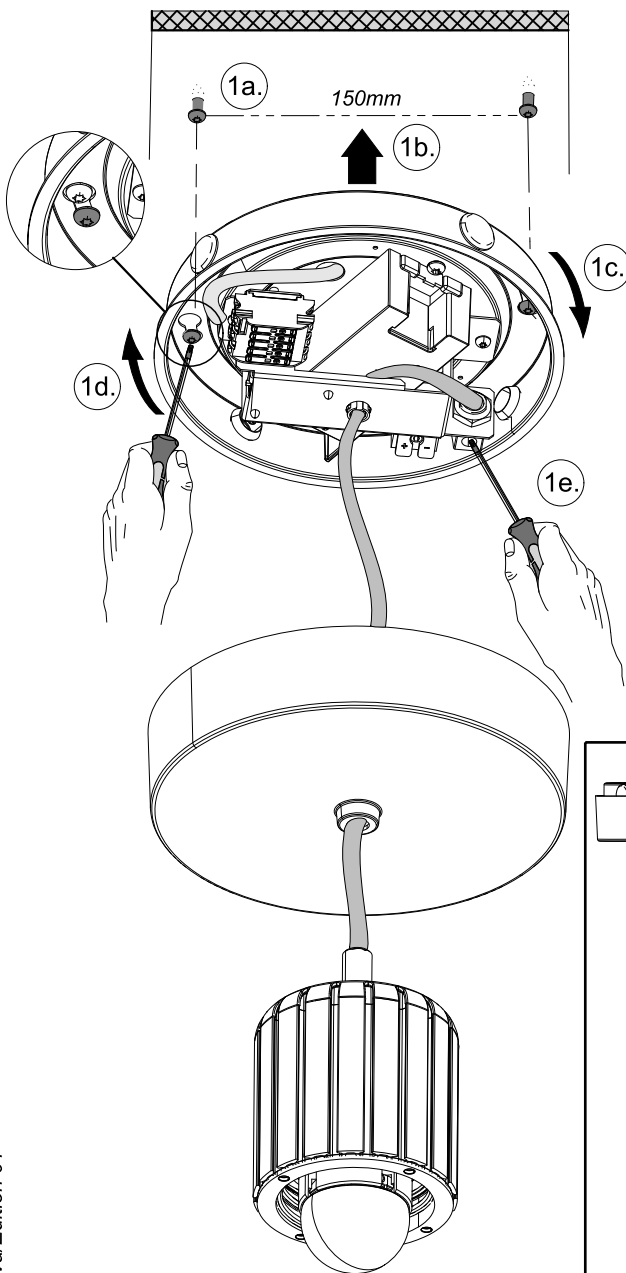

Dino $\varnothing 90$