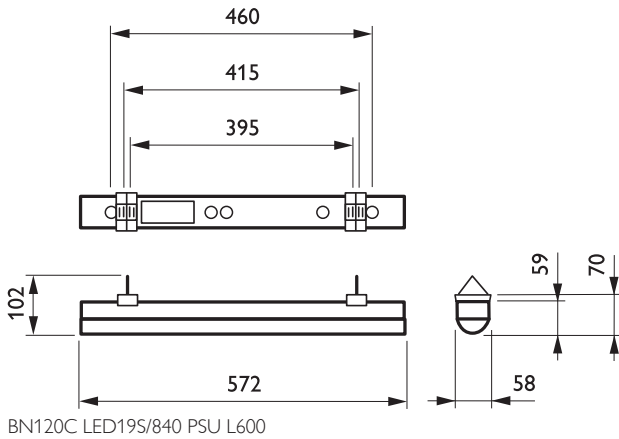

CoreLine Batten

Kappaletta laatikossa 1
Laatikkoa pakkauksessa 4
Viivakoodi tuotteessa 8717943899555
Viivakoodi pakkauksessa 8717943899630
Logistinen koodi - 12NC 910503911011

Nettopaino per kpl 0.930 kg

Mittapiirros

© 2014 Koninklijke Philips N.V. (Royal Philips)
Kaikki oikeudet pidätetään.

Oikeudet spesifikaatioiden muutoksiin pidätetään. Tuotemerkit ovat Koninklijke Philips Electronicsin tai heidän omistajiensa omaisuutta.

www.philips.com/lighting

2014, Huhtikuu 10
Oikeudet tietojen muutoksiin pidätetään.